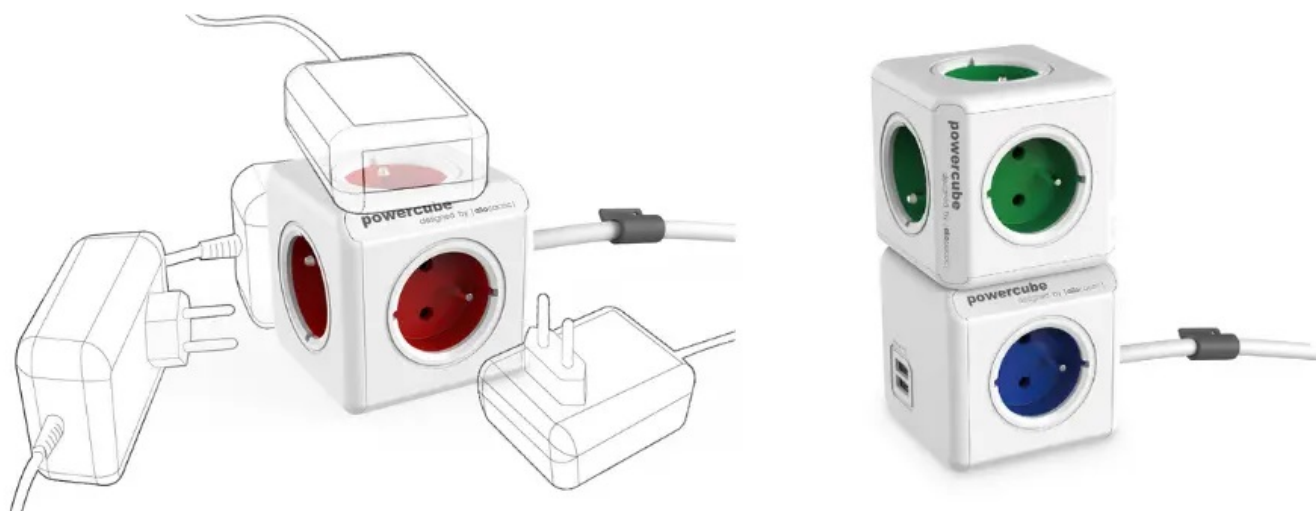

CUBAD0016

Part No.:

PC320GN

Záruka:

24 měs.

Stav:

Nové zboží

**Popis****Cubenest PowerCube Extended - praktická zásuvka pro vícečetné nabíjení**

**Stylová napájecí zásuvka Cubenest PowerCube Extended**, která podporuje nejenom spolehlivé nabíjení zařízení, ale také **lepší organizaci kabelů**. Vyznačuje se **kompaktními rozměry** a praktickým designem, který nezabere příliš mnoho místa a má důmyslně rozmístěné **5 zásuvek**. Díky tomu nedochází k blokování jednotlivých adaptérů a **všech pět zařízení můžete napájet současně**.

Ideálně se tak přizpůsobí potřebám vaší domácnosti. Model prošel **bezpečnostními testy** a splňuje **certifikace** pro bezpečné používání. Samozřejmostí je **dětská pojistka** a výroba z odolného ABS plastu. Zásuvka **Cubenest PowerCube Extended** najde své uplatnění **v kanceláři i domácnosti**, kde se vyskytuje větší počet spotřebičů na jednom místě – například kuchyně, obývací pokoj. Tento model je navíc vybaven **1,5m prodlužovacím kabelem**, takže zásuvky můžete lépe umístit v daném prostoru.

### **Cubenest PowerCube Extended 1,5m bílo-zelená**

Cubenest PowerCube Extended je unikátní **kombinací pěti zásuvek a 1,5m prodlužovacího kabelu** v kompaktním a stylovém těle pro napájení vašich zařízení. Promyšlené rozmístění zásuvek zajišťuje, že se nabíječky nebo objemné adaptéry navzájem neblokují.