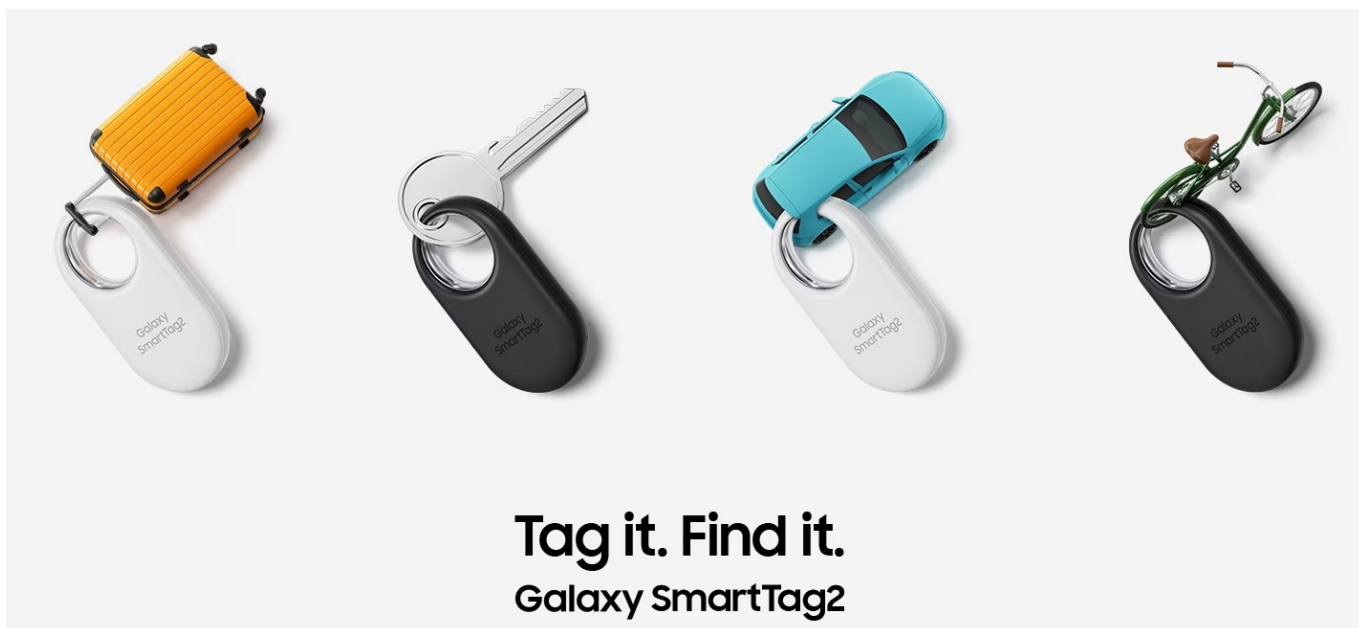

## SAMSUNG GALAXY SMARTTAG2 ČERNÝ

Cena celkem:	<b>618 Kč</b> <b>(bez DPH: 511 Kč)</b>
Běžná cena:	<b>680 Kč</b>
Ušetříte:	<b>62 Kč</b>
Kód zboží:	MOPSAM1245
Part No.:	EI-T5600BBEGEU
Záruka:	12 měs.
Stav:	Nové zboží

## Jednoduchý dohled na vašimi cennostmi s lokátorem Samsung Galaxy SmartTag2

Lokátor **Samsung Galaxy SmartTag2**, se kterým snadno najdete svoje cennosti, když vám zmizí z dohledu. Vyznačuje se **dlouhou výdrží baterie až 500 dní** a odolnou konstrukcí se **stupněm krytí IP67**, takže je chráněn proti vodě i prachu. Klíče, peněženka, batoh, kufr a další předměty či zavazadla nyní najdete mnohem jednodušeji.

Lokalizační přívěšek Samsung Galaxy SmartTag2 vám může pomoci s nalezením zcela ztracených předmětů, které najde někdo další. Do lokátoru **Samsung Galaxy SmartTag2** lze zadat základní informace, které se pomocí technologie **NFC** zobrazí na displeji smartphonu, aby vás poctivý nálezce mohl jednoduše kontaktovat.

### Samsung Galaxy SmartTag2 černý

Lokalizační přívěšek založený na technologii **Bluetooth** je praktickou pomůckou při hledání ztracených předmětů. Spolupracuje s aplikací **SmartThings (funkce Find)**, pomocí které jej můžete snadno vyhledat. Vyměnitelná baterie typu CR2032 udrží SmartTag2 **v provozu až 500 dní**. Navíc plně vyhovuje certifikaci **IP67** a je tak **odolný vůči prachu či polité vodou**. Lokátor má horní výřez, takže jej lze snadno připevnit na klíče nebo šňůrku.