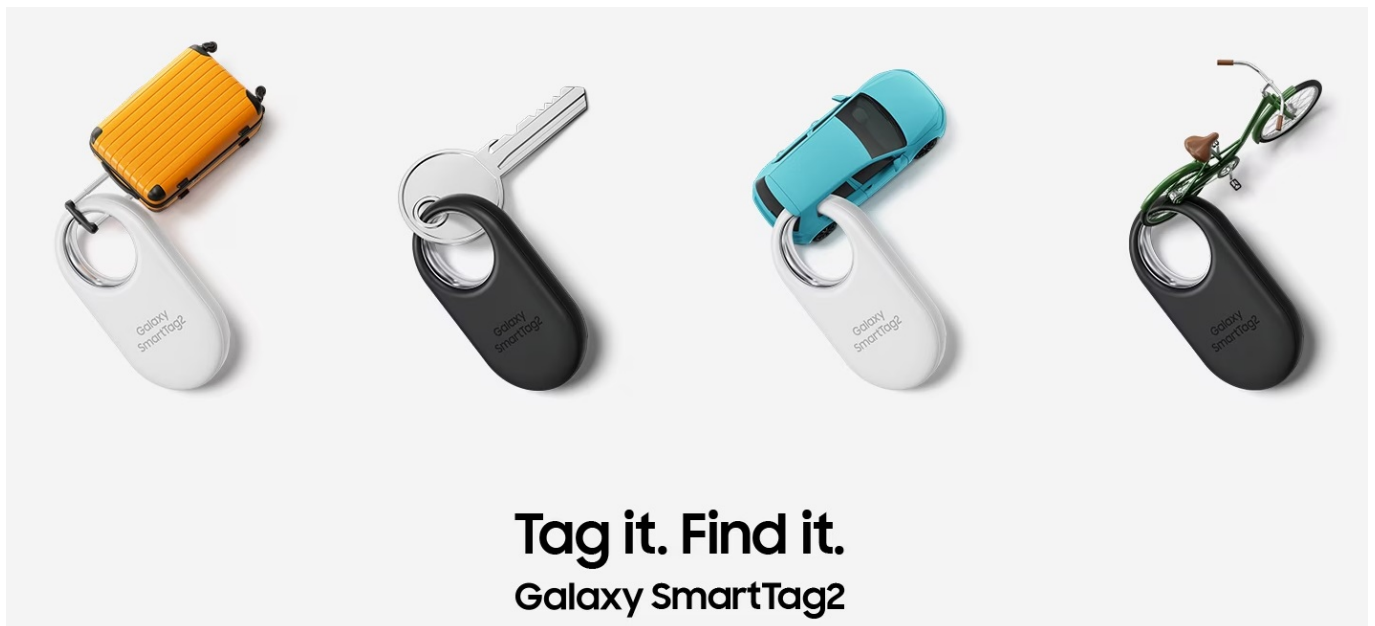

SAMSUNG GALAXY SMARTTAG2 BÍLÝ

Cena celkem:	618 Kč (bez DPH: 511 Kč)
Běžná cena:	680 Kč
Ušetříte:	62 Kč
Kód zboží:	MOPSAM1246
Part No.:	EI-T5600BWEGEU
Záruka:	12 měs.
Stav:	Nové zboží

Popis

Jednoduchý dohled na vašimi cennostmi s lokátorem Samsung Galaxy SmartTag2

Lokátor **Samsung Galaxy SmartTag2**, se kterým snadno najdete svoje cennosti, když vám zmizí z dohledu. Vyznačuje se **dlouhou výdrží baterie až 500 dní** a odolnou konstrukcí se **stupněm krytí IP67**, takže je chráněn proti vodě i prachu. Klíče, peněženka, batoh, kufr a další předměty či zavazadla nyní najdete mnohem jednodušeji.

Lokalizační přívěšek Samsung Galaxy SmartTag2 vám může pomoci s nalezením zcela ztracených předmětů, které najde někdo další. Do lokátoru **Samsung Galaxy SmartTag2** lze zadat základní informace, které se pomocí technologie **NFC** zobrazí na displeji smartphonu, aby vás poctivý nálezce mohl jednoduše kontaktovat.

Samsung Galaxy SmartTag2 bílý

Lokalizační přívěšek založený na technologii **Bluetooth** je praktickou pomůckou při hledání ztracených předmětů. Spolupracuje s aplikací **SmartThings (funkce Find)**, pomocí které jej můžete snadno vyhledat. Vyměnitelná baterie typu CR2032 udrží SmartTag2 **v provozu až 500 dní**. Navíc plně vyhovuje certifikaci **IP67** a je tak **odolný vůči prachu či polité vodou**. Lokátor má horní výřez, takže jej lze snadno připevnit na klíče nebo šňůrku.