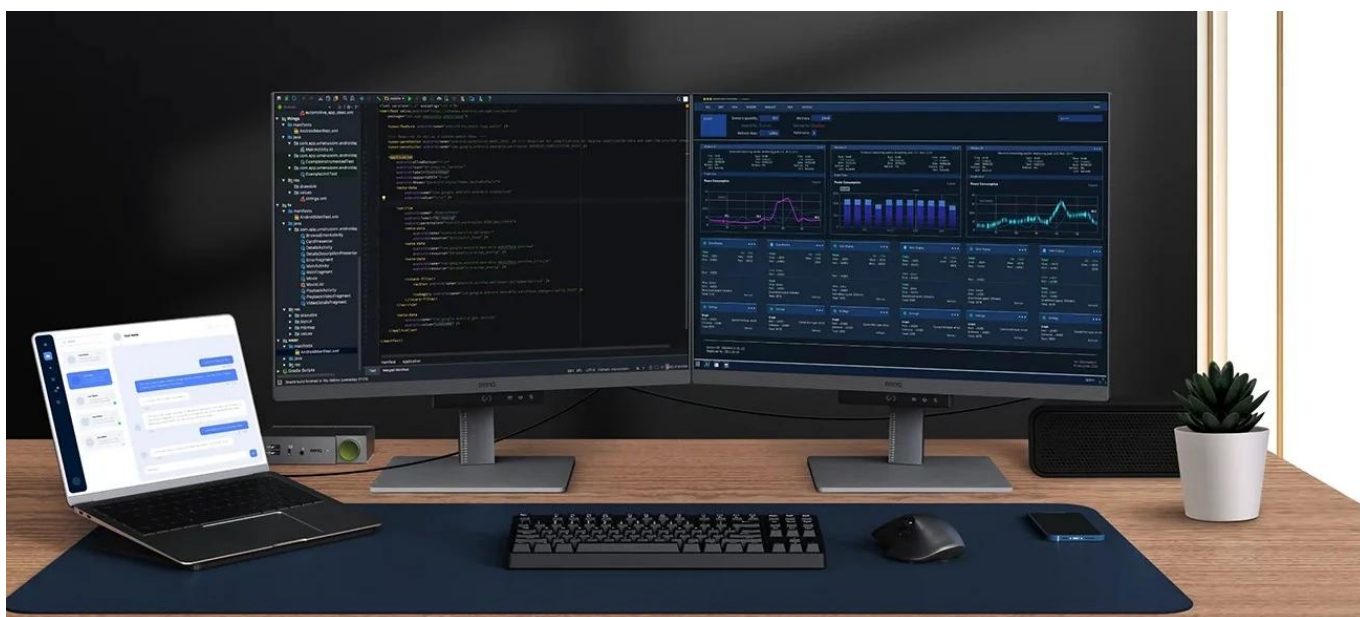

Monitor BenQ RD280U je navržen pro potřeby programátorů a jejich náročné požadavky. Na displeji s úhlopříčkou 28,2" přehledně a jasně zobrazí kódy a umožní vám plné ponoření do programátorských projektů. **Antireflexní obrazovka** potlačuje nepříjemné odlesky, a tak vám umožní pracovat v rozmanitých světlených podmínkách. Vše je navíc perfektně čitelné a ostré díky **rozlišení 4K+**.

Monitor BenQ RD280U disponuje **pokročilými režimy pro specifické potřeby** kódování, které zajišťují čisté písmo a zlepšené rozlišení. Při práci na náročných projektech oceníte také nižší námahu očí při dlouhodobém nasazení. Režimy nabízí světlé i tmavé motivy podle toho, v jakých podmínkách programujete. Snadno také **upravíte jas nebo kontrast**, abyste dosáhli ideálního prostředí pro práci.

6500K

4500K

Dark Theme

Light Theme

Mezi další přednosti patří **system osvětlení MoonHalo** v zadní části monitoru BenQ. MoonHalo slouží k nastavení jasu, teplotě barev apod., díky čemuž chrání vaše oči a podporuje lepší soustředění. Pomocí **softwaru Display Pilot 2** máte

nastavení displeje pod dokonalou kontrolou. V rámci multitaskingu můžete **monitor BenQ RD280U** propojit s dalšími monitory pomocí **technologie Daisy Chain**. Další možnosti konektivity zajišťují porty **HDMI, DisplayPort, Thunderbolt 3** nebo **USB**.