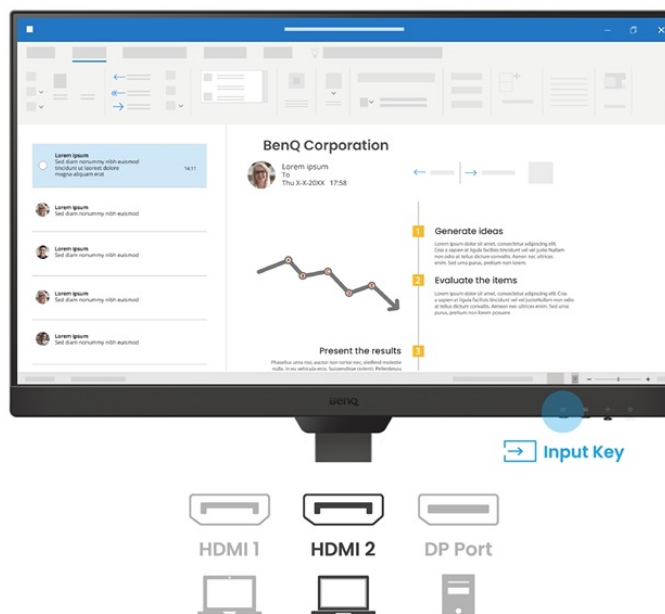

S monitorem BenQ BL2490T dokážete čelit každé pracovní výzvě. Vyznačuje se potřebnou **ergonomií pro nastavení do výšky či úhlu otočení až o 90°**. Díky tomu se přizpůsobí všem vašim potřebám ohledně pohodlí a umožní vám efektivně pracovat po celý den. Displej dosahuje **úhlopříčky 23,8"** a ostrého **Full HD rozlišení**. PC aplikace, internetové stránky, dokumenty a multimediální obsah tak zobrazí jasně a ostře.

Displej se může pochlubit **technologíí IPS** pro vykreslování obsahu v širokých pozorovacích úhlech nebo **99% pokrytím sRGB barevné palety**. To znamená produkci živých a realistických barev, které oceníte nejenom při práci s obrázky a běžné editaci, ale také třeba streamování videí či jen čtení textů. S další výbavy stojí za to zmínit například **zabudované reproduktory**, které se postarají o ozvučení o plnohodnotné ozvučení.

BenQ BL2490T

LED monitor s úhlopříčkou **23,8"** a Full HD rozlišením **1920 × 1080** bodů. Nabízí kontrastní poměr **1300 : 1**, jas **250 cd/m²**, dobu odezvy **5 ms** a pokrytí 99 % sRGB barevné palety. Použitá technologie **IPS** nabízí pozorovací úhly 178° horizontálně i vertikálně. Monitor disponuje **VESA uchycením** a integrovanými **stereo reproduktory** s celkovým výkonem **4 W**. Monitor disponuje také speciálním režimem **Eye-Care**, který šetří vaše oči tím, že upravuje jas obrazovky dle změny světla v prostředí. Potěší také výškově nastavitelný stojan a funkce **Pivot**, která umožňuje otočení obrazovky o 90°.

Součástí balení je HDMI kabel.

ZÁKLADNÍ SPECIFIKACE

Typ panelu: IPS

Úhlopříčka: 23,8"

Poměr stran: 16 : 9

Rozlišení: 1920 × 1080 px

Kontrastní poměr: 1300 : 1

Doba odezvy: 5 ms