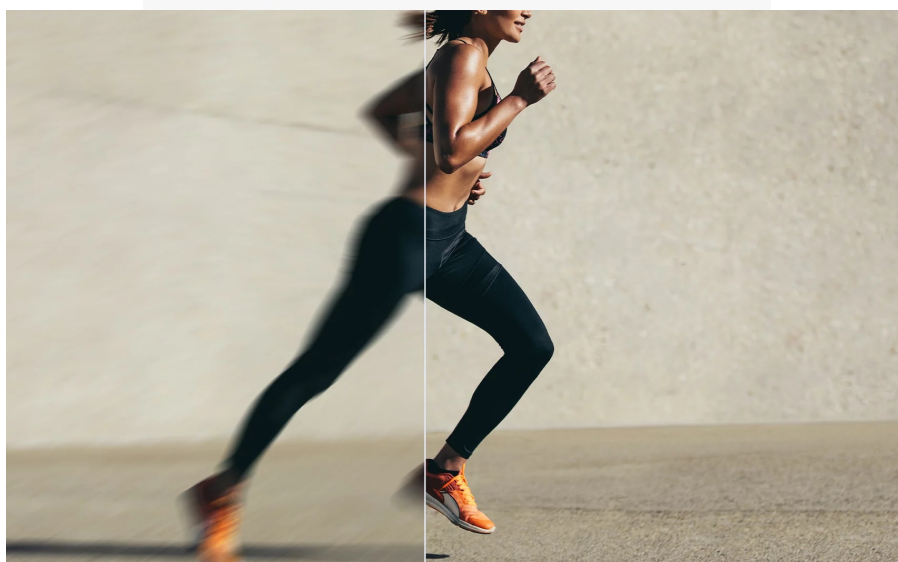

Samozřejmostí jsou technologie pro pohodlné sledování s **ochranou očí v podobě Flicker-free** nebo **Eye-Care** pro potlačení blikání a intenzity modrého světla. **Automatické nastavení jasu obrazovky** také přispěje ke komfortnímu sledování. **Monitor BenQ BL2790T** je během okamžiku v pracovní pohotovosti. Disponuje nejenom potřebnou konektivitou, ale také **funkčním tlačítkem pro okamžitou změnu zdroje obrazu**. Jedním stisknutím tak můžete přepínat zdroj obrazu z **HDMI** portů nebo **DisplayPortu** a věnovat se různým činnostem.