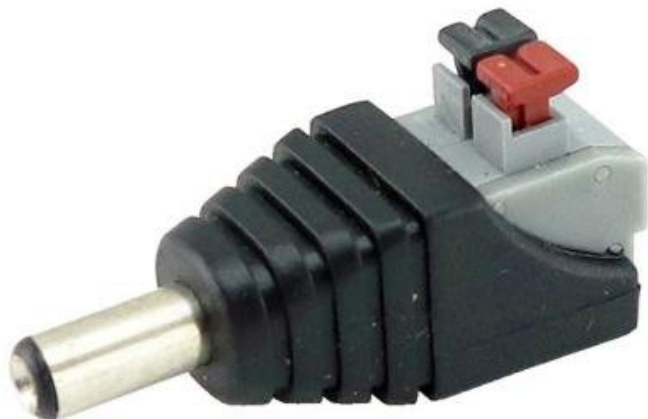

XTENDLAN NAPÁJECÍ REDUKCE JACK/SVORKOVNICE

Cena celkem:

26 Kč

(bez DPH: 22 Kč)

Běžná cena:

29 Kč

Ušetříte:

3 Kč

Kód zboží:

NETXTE6635

Part No.:

ZPSCREW21E

Záruka:

26 měs.

Stav:

Nové zboží

Popis

XtendLan napájecí redukce jack/svorkovnice

Redukce usnadňující instalaci kamer. Dovoluje spolehlivé upevnění dvou kabelů napájecího napětí do jack konektoru kamer. Redukce z 2pólové pružinové svorkovnice na napájecí jack 5,5 × 2,1 mm.

ZÁKLADNÍ SPECIFIKACE

Konektor 1: 5,5 × 2,1 mm (M)

Konektor 2: svorkovnice (2pin)

Barva: černá