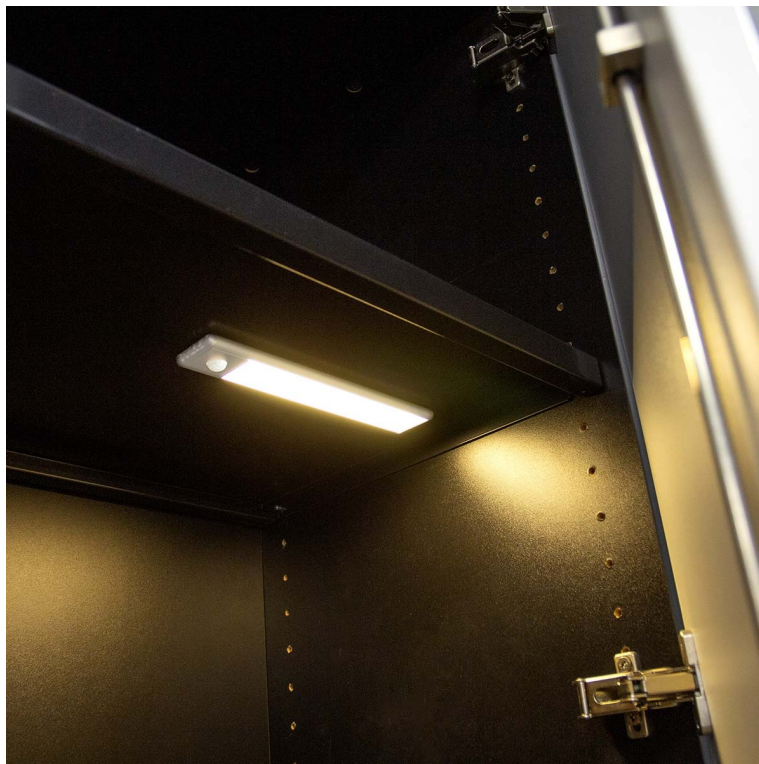

NEDIS LCRM01WT

Cena celkem:	489 Kč (bez DPH: 404 Kč)
Běžná cena:	538 Kč
Ušetříte:	49 Kč
Kód zboží:	OSVNED1155
Part No.:	LCRM01WT
Záruka:	24 měs.
Stav:	Nové zboží

Popis

Posvitte si na svůj šatník i na schody - LED světlo Nedis LCRM01WT

Dobíjecí LED osvětlení s pohybovým senzorem, které je vhodné pro osvětlení vnitřních prostor - například **ve skříní, na chodbě, schodišti** apod. Vyznačuje se mimořádně snadnou instalací pomocí magnetických proužků, které jsou součástí balení.

Zabudovaný senzor přesně **detekuje pohyb** a automaticky osvětlí prostor v rozsahu **až 5 metrů**. Po pár vteřinách nečinnosti se opět samo zhasne, a tak šetří energii. Pro napájení světla slouží rozhraní **USB-C**.

Nedis LCRM01WT

Dobíjecí LED svítidlo **s pohybovým senzorem** je praktickým řešením pro snadné rozjasnění tmavých prostor. Světlo se **automaticky zapne, když je detekován pohyb do 5 metrů**, a po několika sekundách se znovu vypne, pokud není detekována žádná aktivita. Pro nepřetržité svícení lze použít ruční vypínač. Navíc není třeba složitého zapojování nebo potíží s instalací, svítidlo lze jednoduše připevnit pomocí dodaných magnetických proužků nebo oboustranné pásky. Je tak ideální pro použití do skříně, na schodiště či ve sklepech. Napájení je realizováno z integrované baterie, kterou lze dobít pomocí **USB-C** portu.