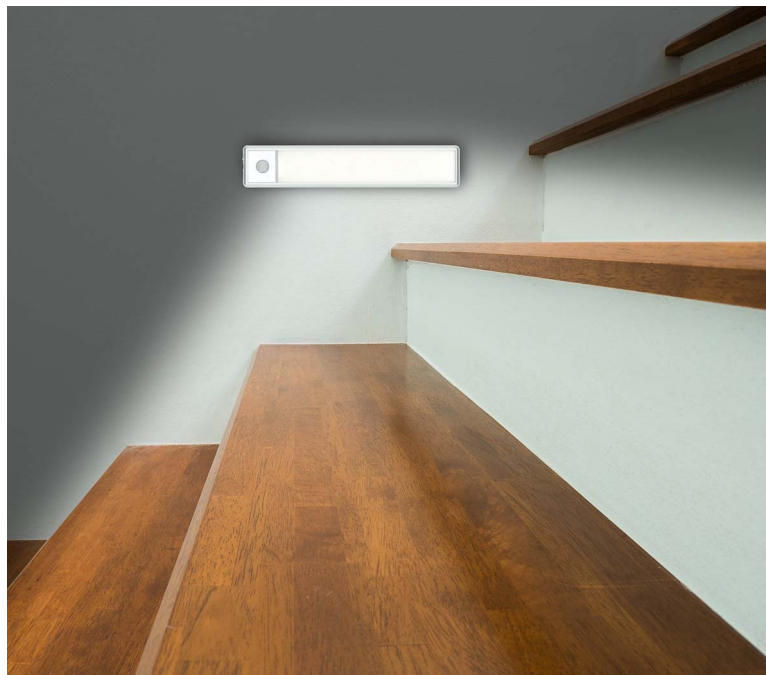

NEDIS LCRM01WT

Cena celkem:	489 Kč (bez DPH: 404 Kč)
Běžná cena:	538 Kč
Ušetříte:	49 Kč
Kód zboží:	OSVNED1155
Part No.:	LCRM01WT
Záruka:	24 měs.
Stav:	Nové zboží

Popis

Posvitte si na svůj šatník i na schody - LED světlo Nedis LCRM01WT

Dobíjecí LED osvětlení s pohybovým senzorem, které je vhodné pro osvětlení vnitřních prostor - například **ve skříní, na chodbě, schodišti** apod. Vyznačuje se mimořádně snadnou instalací pomocí magnetických proužků, které jsou součástí balení.

Zabudovaný senzor přesně **detekuje pohyb** a automaticky osvětlí prostor v rozsahu **až 5 metrů**. Po pár vteřinách nečinnosti se opět samo zhasne, a tak šetří energii. Pro napájení světla slouží rozhraní **USB-C**.

Nedis LCRM01WT

Dobíjecí LED svítidlo **s pohybovým senzorem** je praktickým řešením pro snadné rozjasnění tmavých prostor. Světlo se **automaticky zapne, když je detekován pohyb do 5 metrů**, a po několika sekundách se znovu vypne, pokud není detekována žádná aktivita. Pro nepřetržité svícení lze použít ruční vypínač. Navíc není třeba složitého zapojování nebo potíží s instalací, svítidlo lze jednoduše připevnit pomocí dodaných magnetických proužků nebo oboustranné pásky. Je tak ideální pro použití do skříně, na schodiště či ve sklepech. Napájení je realizováno z integrované baterie, kterou lze dobít pomocí **USB-C** portu.