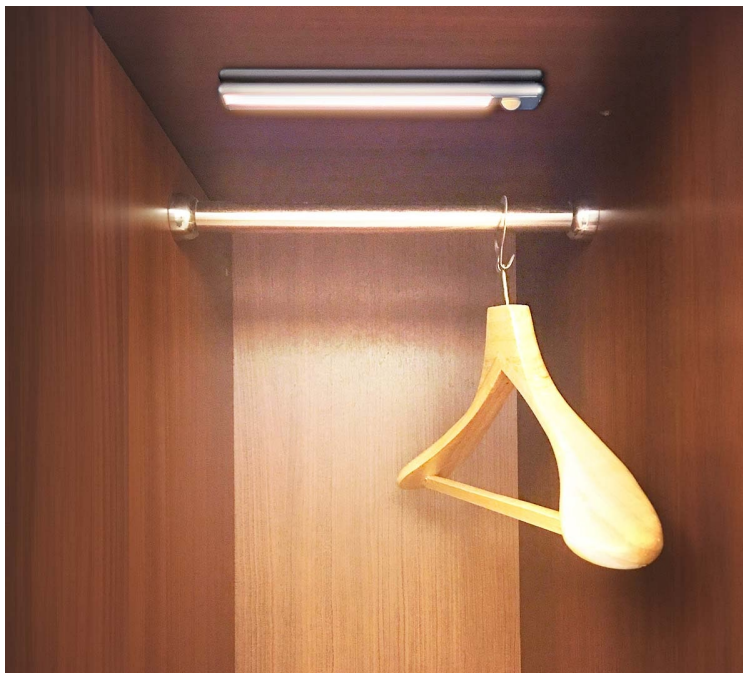

NEDIS LCRM01WT

Cena celkem:	489 Kč (bez DPH: 404 Kč)
Běžná cena:	538 Kč
Ušetříte:	49 Kč
Kód zboží:	OSVNED1155
Part No.:	LCRM01WT
Záruka:	24 měs.
Stav:	Nové zboží

Popis

Posvitte si na svůj šatník i na schody - LED světlo Nedis LCRM01WT

Dobíjecí LED osvětlení s pohybovým senzorem, které je vhodné pro osvětlení vnitřních prostor - například **ve skříní, na chodbě, schodišti** apod. Vyznačuje se mimořádně snadnou instalací pomocí magnetických proužků, které jsou součástí balení.

Zabudovaný senzor přesně **detekuje pohyb** a automaticky osvětlí prostor v rozsahu **až 5 metrů**. Po pár vteřinách nečinnosti se opět samo zhasne, a tak šetří energii. Pro napájení světla slouží rozhraní **USB-C**.

Nedis LCRM01WT

Dobíjecí LED svítidlo **s pohybovým senzorem** je praktickým řešením pro snadné rozjasnění tmavých prostor. Světlo se **automaticky zapne, když je detekován pohyb do 5 metrů**, a po několika sekundách se znovu vypne, pokud není detekována žádná aktivita. Pro nepřetržité svícení lze použít ruční vypínač. Navíc není třeba složitého zapojování nebo potíží s instalací, svítidlo lze jednoduše připevnit pomocí dodaných magnetických proužků nebo oboustranné pásky. Je tak ideální pro použití do skříně, na schodiště či ve sklepech. Napájení je realizováno z integrované baterie, kterou lze dobít pomocí **USB-C** portu.