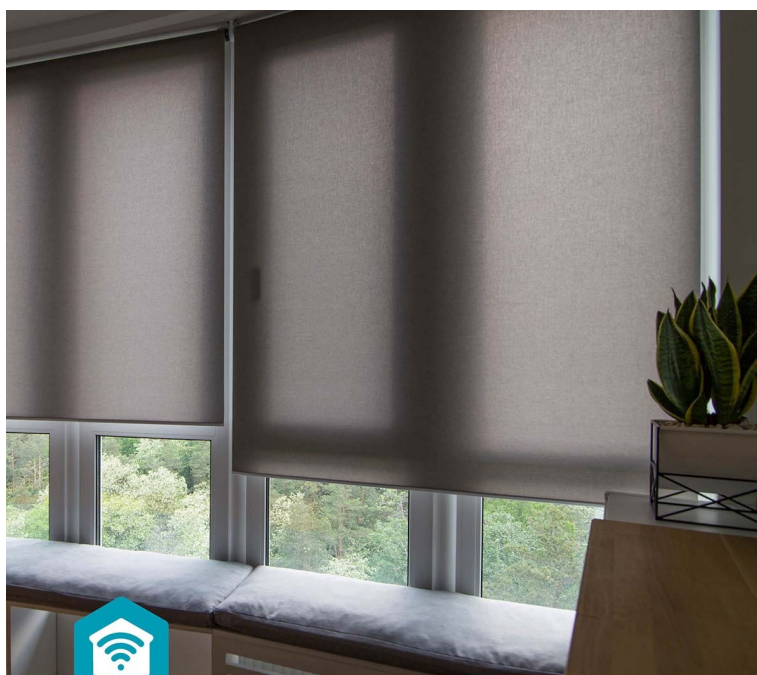

Nedis SmartLife

Nedis BTMR10WT

Tento motorizovaný ovladač umožní **automatizované ovládání žaluzií a rolet** pouze pomocí vašeho telefonu s technologií **Bluetooth** skrze aplikaci **Nedis SmartLife**. Po připojení lze aplikaci používat i k nastavení plánů, které otevírají a zavírají více zařízení najednou. Můžete také nastavit otevírací a zavírací dobu podle času západu a východu slunce a probudit se s přirozeným světlem. Ale také je možné nastavit plán, že vaše žaluzie budou automaticky otevřeny, když zazvoní budík. Vedle chytré funkčnosti samotného produktu můžete ovládat žaluzie na těžko přístupných místech, jako jsou vysoká okna nebo například za televizorem. Předností je také **podpora hlasové ovládání Google Home a Amazon Alexa**. Vestavěnou baterii o kapacitě **2000 mAh** lze nabíjet pomocí síťového adaptéru nebo přiloženého solárního panelu. Manuální ovládání je rovněž podporováno funkčními tlačítky na samotném ovladači.

Součástí balení je montážní konzole, solární panel s přísavkami a síťový adaptér.