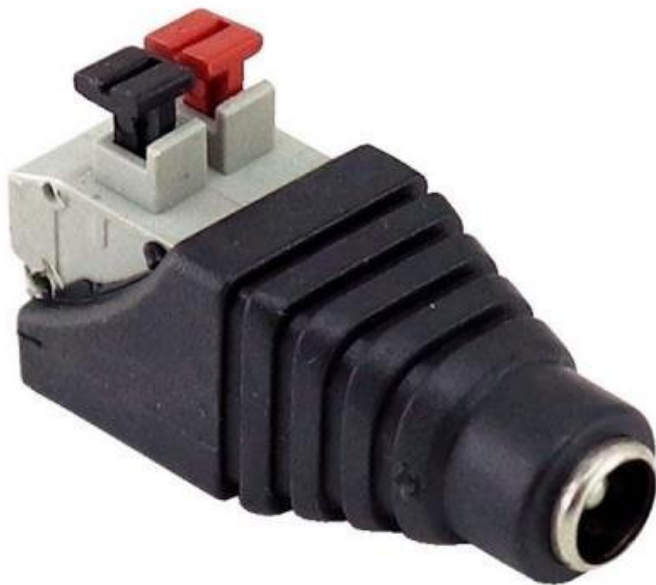

XTENDLAN NAPÁJECÍ REDUKCE PLUG/SVORKOVNICE

Cena celkem:

26 Kč

(bez DPH: 22 Kč)

Běžná cena:

29 Kč

Ušetříte:

3 Kč

Kód zboží:

NETXTE6638

Part No.:

ZPSCREW21FE

Záruka:

26 měs.

Stav:

Nové zboží

Popis

XtendLan napájecí redukce plug/svorkovnice

Redukce usnadňující instalaci kamer. Dovoluje spolehlivé upevnění dvou kabelů napájecího napětí. Redukce z 2pólové pružinové svorkovnice na napájecí zásuvku (plug) 5,5 × 2,1 mm.

ZÁKLADNÍ SPECIFIKACE

Konektor 1: 5,5 × 2,1 mm (F)

Konektor 2: svorkovnice (2pin)

Barva: černá