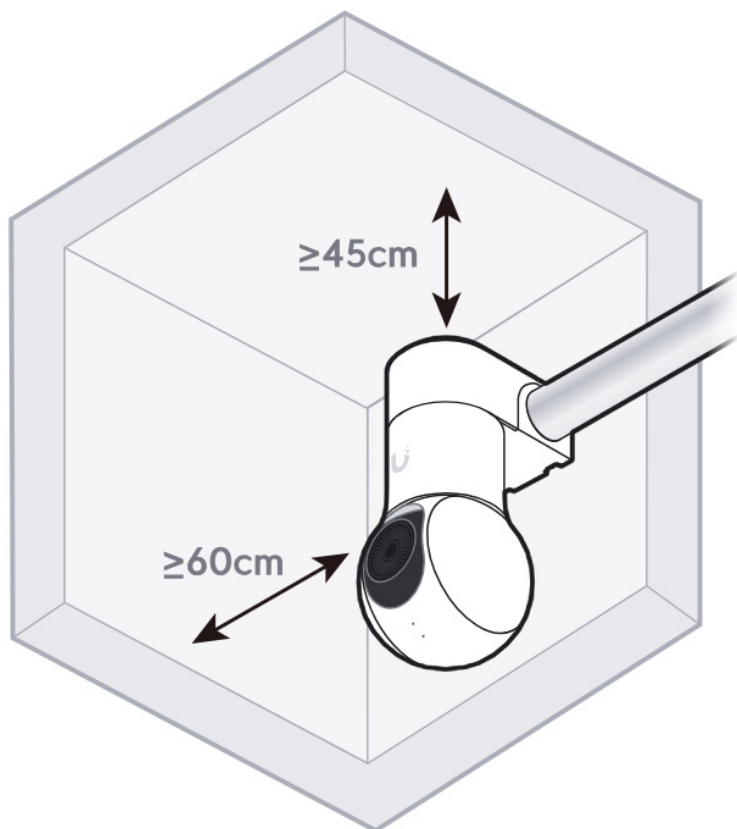

### Ubiquiti UniFi G5 PTZ Conduit Adapter

Nástěnný držák pro kameru **Ubiquiti UniFi G5 PTZ** nebo **UniFi G6 PTZ** vybavený 3/4" závitovým vstupem.

Your browser does not support HTML5 video.

- Podporuje povrchovou montáž na zeď
- 3/4" závitový vstup
- Kompatibilní s kamerou Ubiquiti UniFi G5 PTZ
- Odolnost proti povětrnostním vlivům

### ZÁKLADNÍ SPECIFIKACE

**Materiál:** polykarbonát

**Rozměry:** 95,5 × 61 × 52,2 mm

**Hmotnost:** 101,5 g

**Kompatibilita:** Ubiquiti UniFi G5 PTZ (UVC-G5-PTZ), Ubiquiti UniFi G6 PTZ (UVC-G6-PTZ)

Omezení při instalaci pro správnou funkci IR přísvitu:

*Dodržujte vzdálenost alespoň 60 cm (resp. 45 cm) mezi boční/horní částí kamery a stěnou/stropem.*

---

**Manuál (montážní návod):**

[Ubiquiti UniFi G5 PTZ Conduit Adapter](#)

---