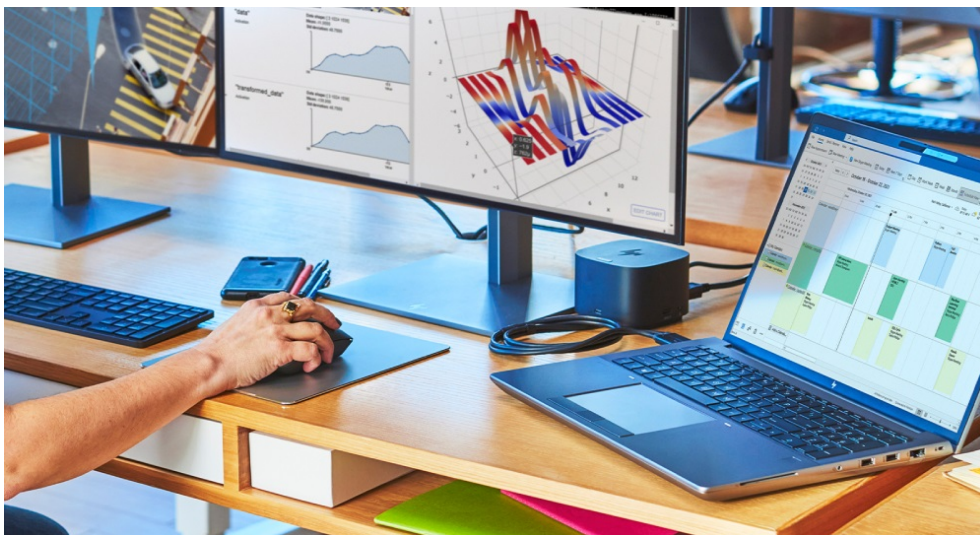

**Popis****Notebook HP ZBook Fury 16 G11 - má na starosti ty nejnáročnější projekty**

**HP ZBook Fury 16 G11** představuje další generaci pracovních stanic, které se vměstnají do rozměrů notebooku. Tento model ve velmi výkonné konfiguraci je určen pro náročnou pracovní činnost a provoz profesionálního softwaru. Je osazen procesorem **Intel Core i7 čtrnácté generace** a ve spojení s **obří 32GB RAM typu DDR5** se vyrovná i s **extrémním multitaskingem**. Výpočetní výkon doplňuje dedikovaná grafická karta **NVIDIA RTX 1000** pro provoz pokročilého grafického softwaru a úkony, jako renderování, design, editace a další činnosti spojené s vašimi projekty.

Ve výbavě naleznete například **čtečku otisku prstů** pro rychlé a bezpečné přihlášení vaší osoby a ochranu citlivých dat. Nechybí **5Mpx IR webkamera** či **čtečka Smart karet**. O kvalitní audio se starají **reproduktory Poly Studio**, samozřejmostí je také bohatá konektivita pro zvýšenou flexibilitu a práci s periferními zařízeními. Náročné aplikace a objemné soubory otevřete během okamžiku díky **SSD jednotce s velkou kapacitou úložiště 1 TB**. Displej s úhlopříčkou 16 palců a **WUXGA rozlišení** pokrývá **100 % sRGB barevného spektra**, a tak na velké ploše zobrazíte v potřebné kvalitě a bohatých barvách.

## HP ZBook Fury 16 G11

Základem notebooku je 20jádrový procesor **Intel Core i7-14700HX**, pracující na frekvenci 2,1 GHz, doplněný **32 GB** operační paměti. Vybaven je **16"** matným displejem s **WUXGA** rozlišením 1920 x 1200 bodů. Obrazová data má na starosti grafická karta **NVIDIA RTX 1000** se 6 GB vlastní paměti. Pro data je k dispozici **SSD disk** s kapacitou **1 TB**. Vybaven je 5Mpx IR webkamerou, **čtečkou otisku prstů**, čtečkou čipových karet a podsvícenou klávesnicí. Samozřejmostí je bezdrátové připojení **Wi-Fi a Bluetooth**. Notebook je dodáván s předinstalovaným operačním systémem **Windows 11 Pro**.