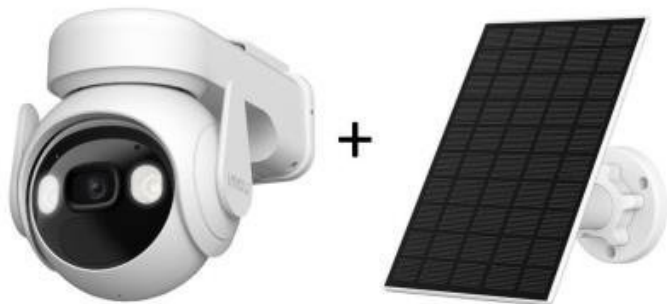

IMOU CELL PT 4G + SOLÁRNÍ PANEL FSP12-TYPE C

Cena celkem:	3 401 Kč (bez DPH: 2 811 Kč)
Běžná cena:	3 741 Kč
Ušetříte:	340 Kč
Kód zboží:	KIPMOU1128
Part No.:	KIT/IPC-K9EP-3T0TE- EU/FSP12-TY
Záruka:	36 měs.
Stav:	Nové zboží

Popis

Imou Cell PT 4G + solární panel FSP12-TYPE C

Cell PT 4G je **100% bezdrátová dobíjecí kamera**, která poskytuje komplexní ochranu domácnosti **až 365 dní na jedno nabití**. Navíc vás informuje, když úroveň nabití baterie klesne na 20 %, resp. 10 %, abyste ji mohli včas nabít. Kamera přináší živý monitoring v křišťálově čisté **2K** kvalitě. Kompresce **H.265** snižuje nároky na přenos dat a úložiště. Zorný **úhel 88°** poskytuje výhled na větší část prostoru a efektivně redukuje slepá místa. Pro nahrávání zřetelného videa i v naprosté tmě disponuje kamera **Full Color nočním režimem s IR přísviscím** do vzdálenosti **až 20 m**. O narušení prostoru se ihned dozvíte skrze **notifikaci**, kterou kamera zašle do vašeho mobilního telefonu prostřednictvím **aplikace Imou Life**. Ta mimo jiné umožňuje pohodlnou vzdálenou správu, ovládaní kamery, živý náhled či přehrávání záznamu. Díky voděodolnému krytu dle **IP66** nabízí kamera jak vnitřní, tak i venkovní možnost použití.

Vlastnosti:

- Mobilní aplikace v češtině
- Mobilní připojení 4G LTE
- Výdrž až 365 dní, dobíjecí baterie 15000 mAh
- Detektor PIR - vysoce kvalitní pasivní detektor PIR pro snížení počtu falešných poplachů
- Aktivní odstrašení (siréna + LED světlo)
- Full Color - Noční režim
- Kodek H.265
- Auto Tracking: sledování pohybujících se cílů v reálném čase
- PTZ: funkce otáčení 0° až 330° a naklápění 0° až 90°, 8× digitální zoom
- Slot pro micro SD kartu (max. 256 GB)
- Zabudovaný mikrofon + reproduktor
- Voděodolný kryt - IP66
- Solární panel s výkonem 3 W

Napájení: DC 5 V (max. 2 A), spotřeba do 3,5 W (součástí balení je napájecí kabel)

Krytí: voděodolná dle IP66

Pracovní teplota: -20 až +50 °C

Rozměry: 177 × 142 × 110 mm

Hmotnost: 737,7 g

Solární panel:

Max. výkon: 3 W