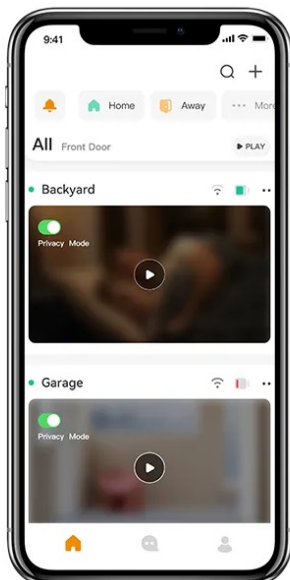

## IMOU CELL 3C AIO

Cena celkem:	<b>1 242 Kč</b> <b>(bez DPH: 1 026 Kč)</b>
Běžná cena:	<b>1 366 Kč</b>
Ušetříte:	<b>124 Kč</b>
Kód zboží:	KIPMOU1129
Part No.:	IPC-K9DCP-3T0WE-V2
Záruka:	36 měs.
Stav:	Nové zboží

**Popis****IP kamera Imou Cell 3C AIO - bezpečnost ze všech stran**

**IP kamera Imou Cell 3C AIO** s bezdrátovým připojením, která je určena pro nepřetržitý monitoring vnějšího prostoru ve dne, v noci a v **detailním 2K rozlišení**. O provoz se stará **velkokapacitní 5000mAh baterie**, kterou lze nabít prostřednictvím portu **USB-C**. Nechybí ani vestavěný solární panel, který udrží bezpečnostní kameru v chodu po delší časový interval. **Instalace je zcela bez nutnosti kabeláže** a kameru Imou Cell 3C AIO tak jednoduše umístíte tam, kam potřebujete.

Ve večerních a nočních hodinách se uplatní **různé režimy nočního vidění**. V každé situaci se můžete spolehnout na efektivní detekci osob. Vylepšený algoritmus dokáže snímat osoby a jejich pohyb, a tak máte přehled o všech, kteří se před kamerou byt jen mihnou. Díky **odolné konstrukci se stupněm krytí IP66** je kamera Imou Cell 3C AIO chráněna proti vnějším povětrnostním vlivům, jako je déšť, vítr, prach apod.