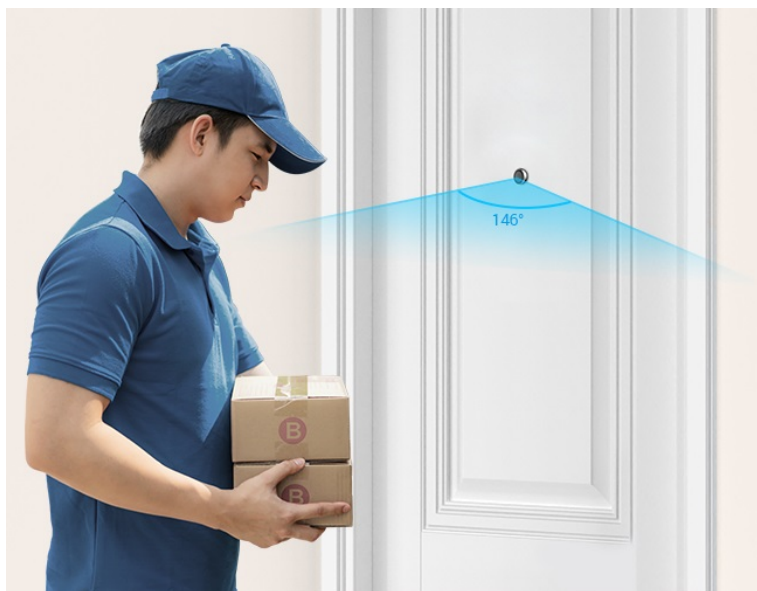

EZVIZ HP2

Cena celkem:	1 913 Kč (bez DPH: 1 581 Kč)
Běžná cena:	2 105 Kč
Ušetříte:	191 Kč
Kód zboží:	KIPEZV1082
Part No.:	CS-HP2-R100-6E2WB-GR
Záruka:	24 měs.
Stav:	Nové zboží

Popis**Vždy a všude víte, kdo stojí za domácími dveřmi - kukátko EZVIZ HP2**

Dveřní kukátko EZVIZ HP2 se zbudovanou kamerou, se kterou budete mít vždy přehled o tom, kdo stojí za dveřmi a co se tam děje. Kamera podporuje **široké úhly záběru**, a tak s přehledem a ostře zachytí obličej návštěvníků, balíčky od doručovatelů, nákupní tašky z on-line obchodů a zkrátka všechno a všechny, kteří se mihnou před vašimi dveřmi. Svým designem je kamera absolutně nenápadná a dokonale splyne s dveřmi. Hlavní předností **chytrého kukátka EZVIZ HP2** je především možnost sledování na dálku z pohodlí gauče.

Pomocí **aplikace EZVIZ** ve vašem smartphonu můžete jednoduše kontrolovat dění na chodbě nebo pořídit živé video, ať už jste kdekoli. Součástí je také **samostatný displej**, který vám umožní v reálném čase obhlédnout prostor za dveřmi. Na velkém 4,3palcovém displeji můžete sledovat živé přenosy obrazu a snadno identifikovat osoby za dveřmi. Díky **bezdrátovému připojení skrze Wi-Fi** je konektivita rychlá a jednoduchá.

EZVIZ HP2

Dveřní kukátko s kamerou nabízí rozlišení **1920 × 1080** obrazových bodů a úhel záběru **146°**. Součástí kukátka je 4,3" barevný displej, který umožňuje na první pohled zjistit, co se děje za dveřmi. Díky bezdrátovému připojení pomocí technologie **Wi-Fi** a mobilní aplikaci budete mít přehled o situaci před dveřmi **24 hodin denně, 7 dní v týdnu** odkudkoli skrze váš smartphone. O napájení se stará vestavěná baterie s kapacitou **2200 mAh**.