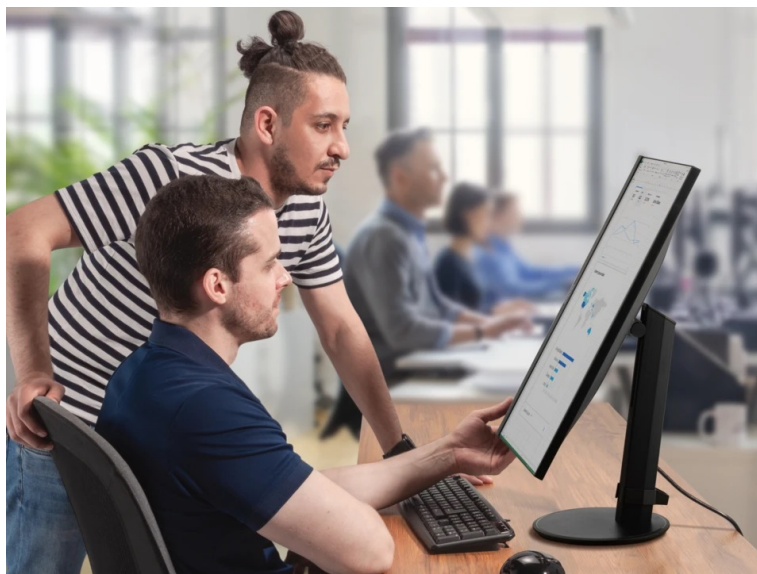

### ViewSonic VG2708A-4K - 4K UHD HD monitor pro všestranně zaměřené uživatele

**Full HD monitor ViewSonic VG2708A-4K** pro univerzální pracovní činnost v kanceláři i multimedální zábavu pohodlí domova. Zprostředkuje vám živé barvy ze všech stran díky modernímu **SuperClear IPS panelu**. Ten podporuje konzistentní zobrazení a široké pozorovací úhly, takže si obsah dopřejete bez zkreslení z jakéhokoli pozice.

**Displej s úhlopříčkou 27"** poskytuje **ultra jemné rozlišení 4K** pro maximálně čistý obraz vykreslený do těch nejmenších detailů. Uplatní se tak při náročné práci s aplikacemi, dokumenty, sledování filmů, videí a další multimediální zábavě.