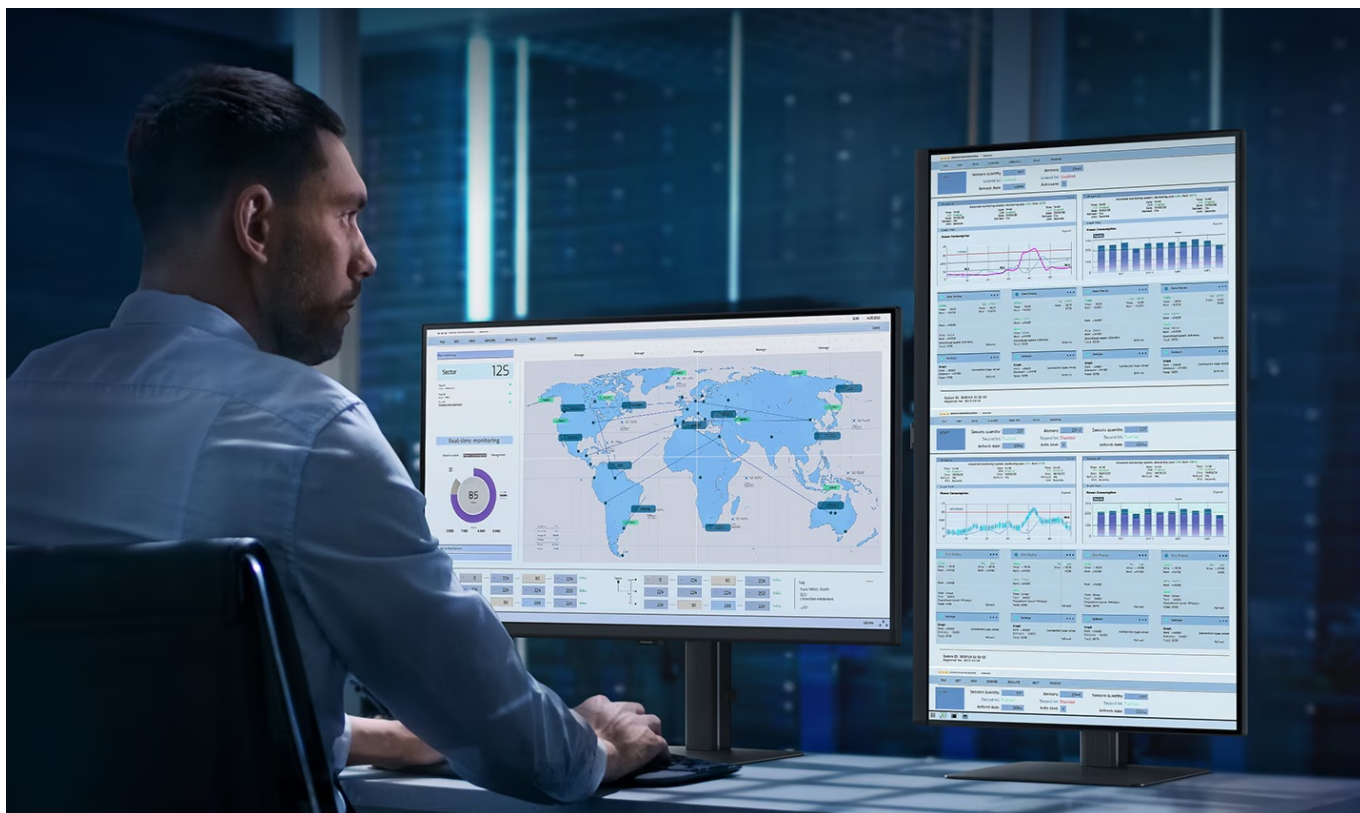

**Popis****Samsung ViewFinity S80UD - profesionální obraz i ochrana očí**

Využijte vysoké rozlišení **monitoru Samsung ViewFinity S8 (S80UD)** pro náročnou práci i multimediální zábavu. Podporuje profesionální činnost, tvorbu multimediálního obsahu i jeho sledování a editaci. Díky vysokému **4K UHD rozlišení** vám zprostředkuje obraz do nejmenších detailů. Dokonalou reprodukci obrazu po stránce barev, ostroty i velmi drobných efektů oceníte při té nejnáročnější designérské práci, činnosti s grafikou apod. **VA panel** se širokými pozorovacími úhly podporuje sledování živých barev i při pohledu ze stran.