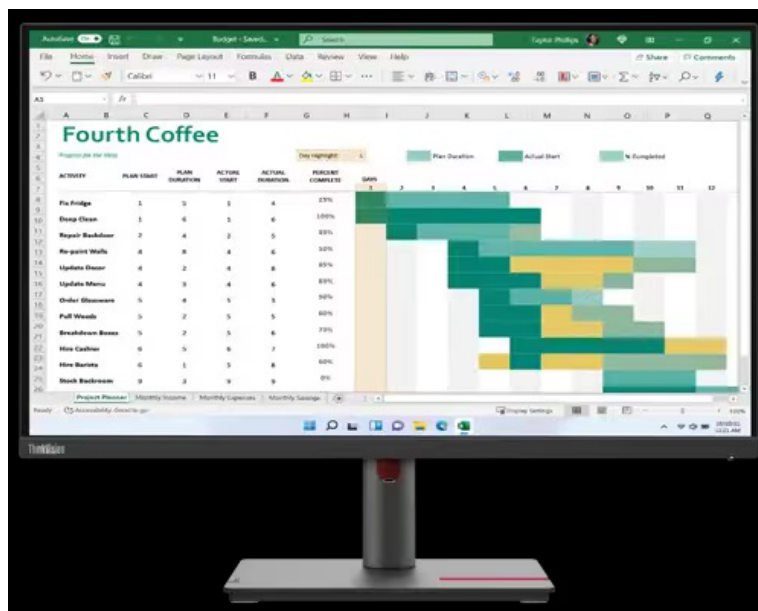

**Monitor Lenovo ThinkVision T27h-30** s kvalitním **QHD displejem**, který je navržen pro maximální pracovní produktivitu. Displej s **úhlopříčkou 27"** je natolik prostorný, aby přehledně zobrazil aplikace, tabulky, dokumenty i multimediální obsah. Umožní vám rovněž činnost s více okny najednou, a tak podpoří **efektivní multitasking**. **IPS panel** produkuje široké pozorovací úhly a displej **pokrývá 99 % sRGB barevné palety**, takže si veškerý obsah v bohatých barvách dopřejete bez zkreslení i při pohledu ze stran.

**Konstrukce s tenkými rámečky** umožňuje komfortní sledování při konfiguraci s více monitory vedle sebe. **Monitor Lenovo ThinkVision T27h-30** potěší také pestrou konektivitou, která obsahuje **HDMI, DisplayPort, USB 3.0**, a dokonce také **USB-C**. Díky rozličným možnostem připojení vytvoříte okolo monitoru všestranné výpočetní centrum pro práci, případně multimediální zábavu.

### Lenovo ThinkVision T27h-30

LED monitor s úhlopříčkou **27"** a Quad HD rozlišením **2560 × 1440** obrazových bodů nabízí jas **350 cd/m<sup>2</sup>**, dobu odezvy **4 ms** a pokrytí **99 % sRGB**. Použitím technologie **IPS** je dosaženo širokých pozorovacích úhlů **178° horizontálně i vertikálně**. K dispozici jsou **čtyři USB 3.0 porty**, ethernetový port **RJ-45** a jeden port **USB-C**, který kromě vysokorychlostního přenosu videa a dat umožňuje napájení připojených zařízení až do 90 W. Potěší také výškově nastavitelný stojan a funkce **Pivot**.

## ZÁKLADNÍ SPECIFIKACE

**Typ panelu:** IPS

**Úhlopříčka:** 27"

**Poměr stran:** 16 : 9

**Rozlišení:** 2560 × 1440

**Kontrastní poměr:** 1000 : 1

**Doba odezvy:** 4 ms

**Rozhraní:** 1× HDMI, 1× DisplayPort vstup, 1× DisplayPort výstup, 1× audio výstup, 1× RJ-45, 4× USB 3.0, 1× USB-C