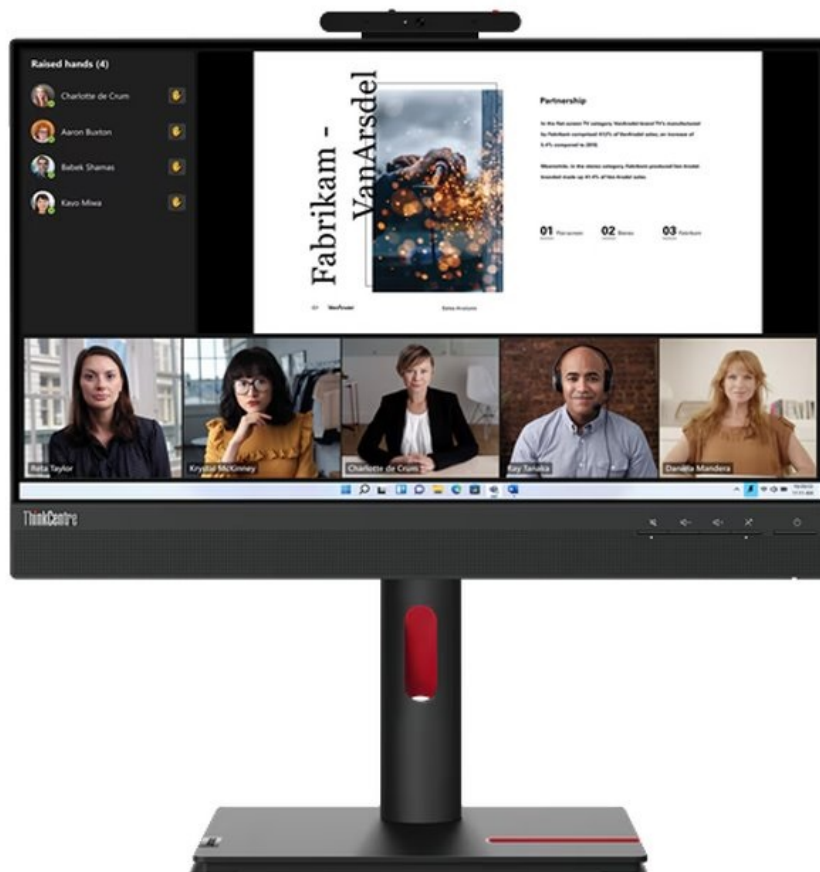

## Lenovo ThinkCentre Tiny-In-One 22 Gen5 Touch - FHD monitor s dotykovým displejem

**Monitor Lenovo ThinkCentre Tiny-In-One 22 Gen5 Touch** je ideální pro kancelářskou činnost i sledování multimediálního obsahu. Ostrý obraz ve **Full HD rozlišení** zajistí komfortní čtení dokumentů, správu tabulek, práci s aplikacemi i zřetelné zobrazení vizuálních prvků, videa, fotografií apod. **Dotykový displej** zlepšuje celkovou ovladatelnost. **Modulární design Tiny-In-One (TIO) 5. generace** umožňuje rychlou a snadnou instalaci Lenovo ThinkCentre Tiny nebo ThinkStation Tiny (od 4. generace) do vyhrazeného slotu na zadní straně monitoru.

Váš pracovní prostor vždy uspořádaný a k potřebným konektorům se dostanete během okamžiku. Dostupné porty **DisplayPort** a **HDMI** vám umožní připojit monitor **Lenovo ThinkCentre Tiny-In-One 22 Gen5 Touch** ke zdroji obrazu, nechybí ani port **USB 3.0** pro připojení periferie. Tento model se vyznačuje přítomností **Full HD webkamery**, se kterou budou pracovní videokonference hračkou. Součástí výbavy je rovněž **integrováný KVM přepínač**, se kterým máte zdroje obrazu pod kontrolou a umožní vám ovládat až dvě zařízení připojená k monitoru. Součástí tohoto modelu jsou rovněž **zabudované reproduktory** s celkovým výkonem 6 W pro ozvučení multimediálního obsahu.