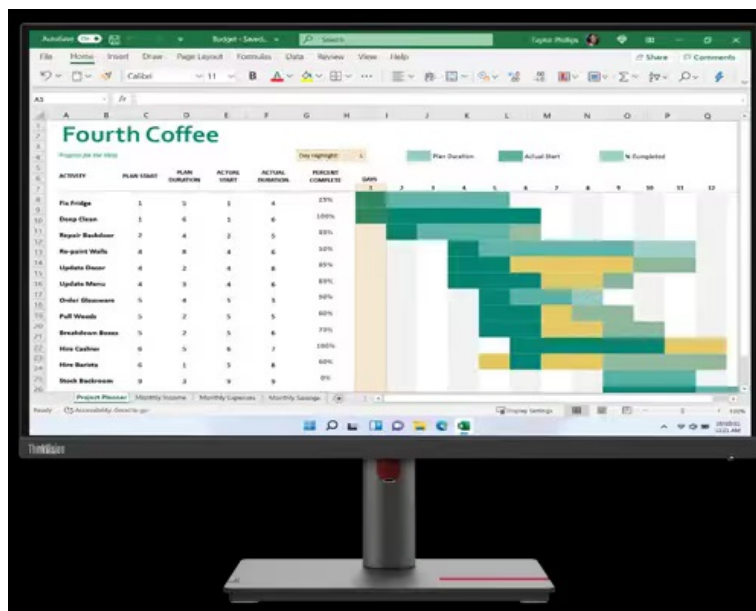

Monitor Lenovo ThinkVision T32h-30 s kvalitním **QHD displejem**, který je navržen pro maximální pracovní produktivitu. Displej s **úhlopříčkou 31,5"** je mimořádně prostorný, aby přehledně zobrazil aplikace, tabulky, dokumenty i multimediální obsah. Umožní vám rovněž činnost s více okny najednou, a tak podpoří **efektivní multitasking**. **IPS panel** produkuje široké pozorovací úhly a displej **pokrývá 99 % sRGB barevné palety**, takže si veškerý obsah v bohatých barvách dopřejete bez zkreslení i při pohledu ze stran.

Konstrukce s tenkými rámečky umožňuje komfortní sledování při konfiguraci s více monitory vedle sebe. **Monitor Lenovo ThinkVision T32h-30** potěší také pestrou konektivitou, která obsahuje **HDMI, DisplayPort, USB 3.0**, a dokonce také **USB-C**. Díky rozličným možnostem připojení vytvoříte okolo monitoru všestranné výpočetní centrum pro práci, případně multimediální zábavu.

Lenovo ThinkVision T32h-30

LED monitor s úhlopříčkou **31,5"** nabízí rozlišení 2560 × 1440 obrazových bodů. Disponuje dobrou odezvou **4 ms**, kontrastním poměrem **1000 : 1**, jasem **350 cd/m²** a pokrytím **99 % sRGB** barevné palety. Příjemné jsou též pozorovací úhly **178°** horizontálně i vertikálně. K dispozici jsou také **čtyři porty USB 3.0**, ethernetový port **RJ-45** a konektor **USB-C**, který kromě vysokorychlostního přenosu videa a dat umožňuje napájení připojených zařízení pomocí technologie **Power Delivery** až do výkonu **90 W**. Potěší také výškově nastavitelný stojan a funkce **Pivot**, která umožňuje otočení obrazovky o 90°.

Porty USB nejsou funkční, pokud není monitor propojen skrze USB-C s počítačem.

Součástí balení je USB-C kabel.

ZÁKLADNÍ SPECIFIKACE

Typ panelu: IPS

Úhlopříčka: 31,5"

Poměr stran: 16 : 9

Rozlišení: 2560 × 1440 px