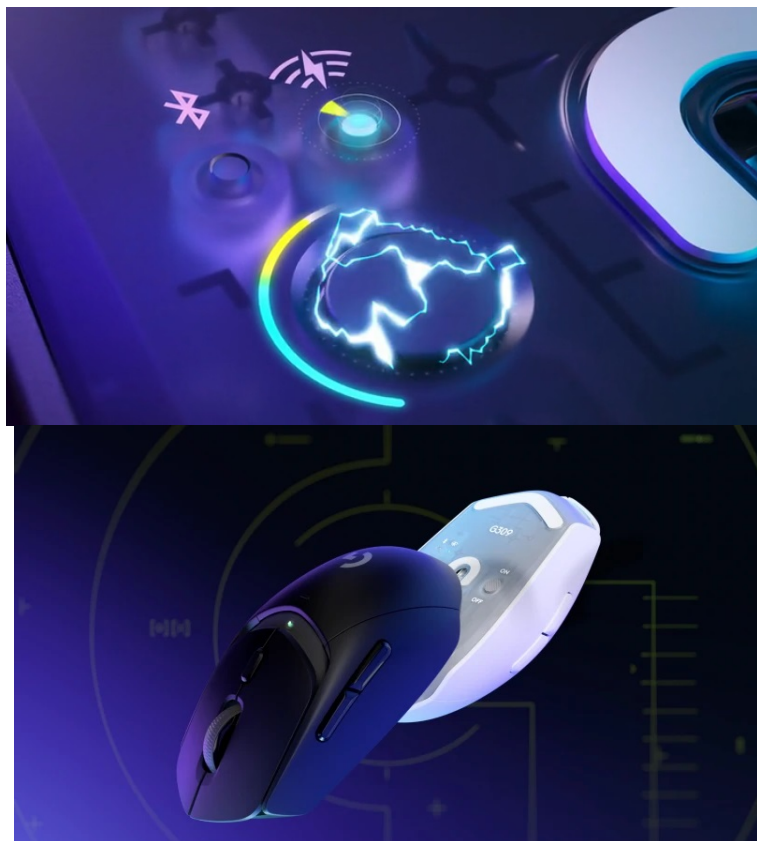

Gamingová myš Logitech G309 LIGHTSPEED s pokročilou bezdrátovou technologií, se kterou to bude na virtuálním bojišti létat. Je určena pro náročné hráče, kteří jsou zaměřeni výhradně na svůj výkon a nechtějí žádné kompromisy během ovládání. **Technologie LIGHTSPEED** a **Bluetooth** přináší **duální bezdrátové připojení** pro ještě více flexibility a rychlosti. **LIGHTSPEED** podporuje konektivitu s bleskurychlou odezvou a na herní dění dokáže kurzor reagovat v řádu milisekund.

Bluetooth připojení je zase ověřená klasika, která je ideální pro univerzální použití. Aby herní maratony mohly být ještě delší, dosahuje myš Logitech G309 LIGHTSPEED **extra nízké konstrukční hmotnosti 86 g** (s baterií), respektive **68 g se základnou POWERPLAY**. Díky odlehčenému provedení se s ní snadno pohybuje, snižuje námahu a je příjemnější při

dlouhodobém hraní.

Pro perfektní ovladatelnost a rychlost pohybu je myš Logitech vybavena **hybridními spínači LIGHTFORCE**, které v sobě snoubí to nejlepší z optických a mechanických typů. Spínače podporují **přesnou detekci kliknutí** a prodleva v reakční době takřka neexistuje. **Optický senzor HERO 25K** se nezapotí ani v té nejintenzivnější akci. Podporuje **nastavitelné rozlišení 100 až 25 600 DPI**, takže se uplatní jak při dokonalém míření, tak kmitání během přestřelek nebo udílení rozkazů ve strategiích.

Logitech G309 LIGHTSPEED

Lehká bezdrátová herní myš disponující **6 programovatelnými tlačítky** a optickým senzorem nové generace **HERO 25K**, který nabízí špičkové nastavitelné rozlišení **až 25 600 DPI**. Hybridní spínače **LIGHTFORCE** v sobě spojují to nejlepší z