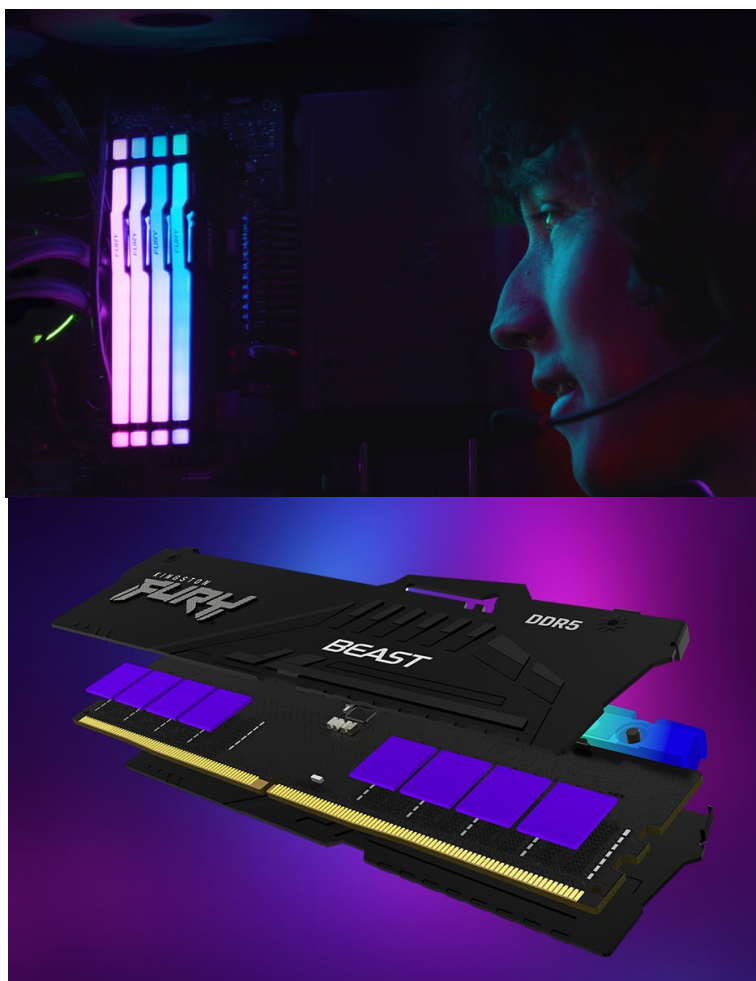

KINGSTON FURY BEAST BLACK RGB EXPO DDR5 16GB 6000MT/S

| | |
|--------------|---|
| Cena celkem: | 5 997 Kč (bez DPH: 4 956 Kč) |
| Běžná cena: | 6 597 Kč |
| Ušetříte: | 600 Kč |
| Kód zboží: | PAMKGS4050 |
| Part No.: | KF560C36BBE2A-16 |
| Záruka: | 99 měs. |
| Stav: | Nové zboží |

Popis

Kingston Fury Beast Black RGB EXPO - dejte volnost výkonu paměti DDR5

Modul Kingston Fury Beast Black RGB EXPO patří mezi nejpokročilejší operační paměti typu DDR5 současnosti. Paměť podporuje špičkové technologie a je ideální pro **herní platformy nové generace**. Přináší výrazně vyšší rychlost, kapacitu a spolehlivost, především pro potřeby **přetaktování**. Mezi vylepšené funkce patří například **on-die ECC (ODECC)**, která zlepšuje stabilitu při enormních rychlostech.

Kromě výkonu a výpočetní rychlosti nabízí také **stylové RGB LED podsvícení**. Operační paměť DDR5 Kingston Fury Beast Black RGB EXPO podporuje jak technologii **Intel XMP**, tak rozšířený profil **AMD EXPO**. Tato certifikace přináší pokročilé možnosti optimalizace výkonu nebo napětí pro přetaktování a bezproblémový provoz.

Kingston Fury Beast Black RGB EXPO 16 GB DDR5 6000 MT/s

Operační paměť typu **DDR5** pro stolní počítače o velikosti **16 GB**. Dosahuje datového přenosu **6000 MT/s** a podporuje technologie **AMD EXPO** a Intel XMP 3.0. Paměť disponuje **chladičem**. Potěší také stylové **RGB LED podsvícení**.