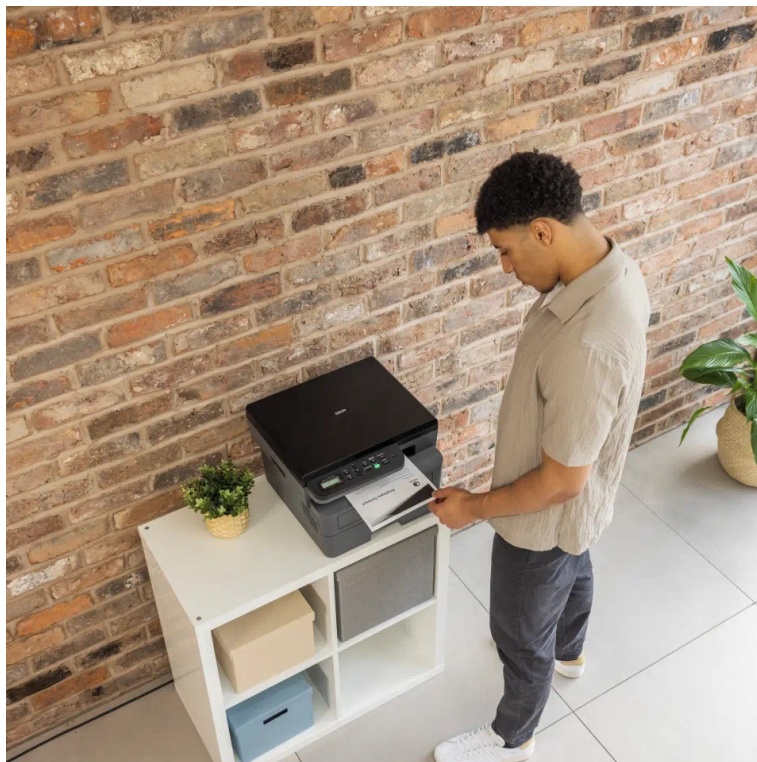

### Brother DCP-L2622DW - buďte produktivní s oboustranným tiskem

**Multifunkční tiskárna Brother DCP-L2622DW** nabízí klíčové funkce pro chod firemní kanceláře nebo menší pracovní skupiny. Tiskárna v sobě integruje také **kopírku** a **skener**, takže s jedním zařízením obsáhnete veškerou každodenní agendu. Díky **rychlosti tisku až 34 stran za minutu** podporuje svižnou produkci dokumentů.