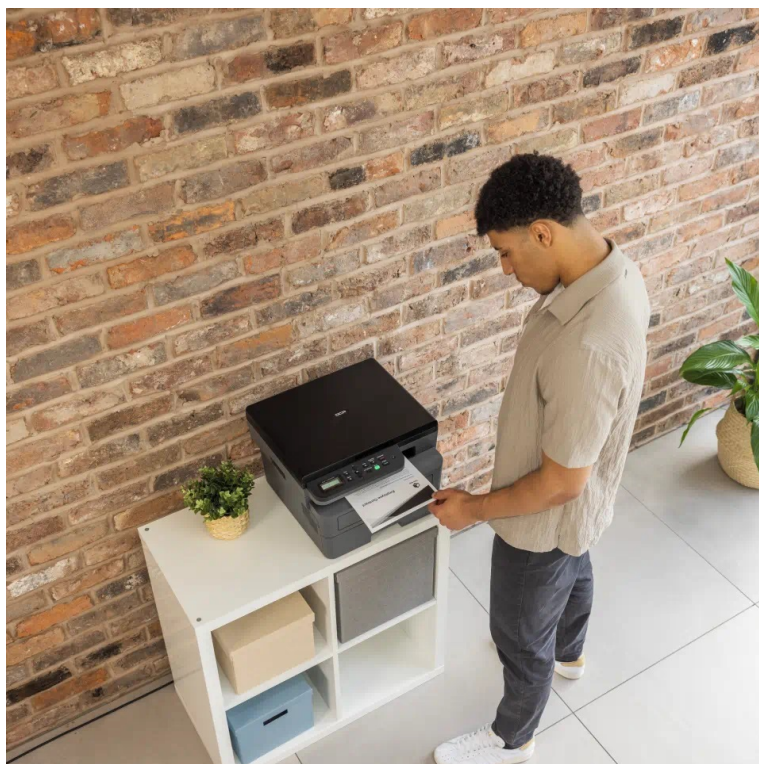

### Brother DCP-L2640DN - buďte produktivní s oboustranným tiskem

**Multifunkční tiskárna Brother DCP-L2640DN** nabízí klíčové funkce pro chod firemní kanceláře nebo menší pracovní skupiny. Tiskárna v sobě integruje také **kopírku** a **skener**, takže s jedním zařízením obsáhnete veškerou každodenní agendu. Díky **rychlosti tisku až 34 stran za minutu** podporuje svižnou produkci dokumentů. Ve spojení s funkcí **automatického oboustranného tisku** šetří čas, peníze a zvyšuje pracovní efektivitu. Snadné a intuitivní ovládání zajišťuje **LCD displej s tlačítky**. Pro drátové připojení slouží rozhraní USB či LAN port.

### Brother DCP-L2640DN

Multifunkční černobílá laserová tiskárna formátu **A4** nabízející rozlišení tisku **1200 × 1200 DPI** a rychlost tisku až 34 stran za minutu. Disponuje vestavěným skenerem s rozlišením až **1200 × 1200 DPI**. Potěší též **automatický duplexní tisk** s rychlostí až 16 stran za minutu. Vybavena je zásobníkem papíru s kapacitou **250 listů** a automatickým podavačem dokumentů s kapacitou **50 listů**. Ovládání je velmi snadné díky **dvouřádkovému LCD** displeji s tlačítky. Tiskárnu je možné připojit drátově přes **USB či LAN port**.