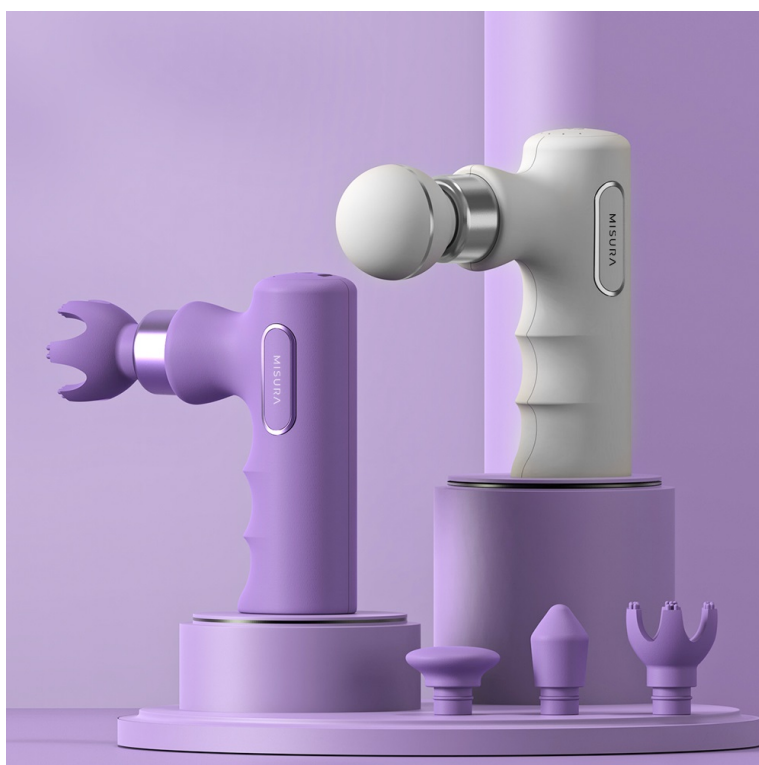

### Masážní pistole MISURA MB5 Mini - váš osobní masér do kapsy

**Masážní pistole MISURA MB5 Mini** je ideální přístroj pro regeneraci svalů a kloubů jednoduše v pohodlí domova, v kanceláři nebo na cestách. Je vhodný pro všechny, kteří během dne čelí namáhavé práci, nebo mají sedavé zaměstnání. Na své si přijdou také amatérští sportovci, kteří potřebují po svém výkonu nebo tréninku rychlou regeneraci. Masážní pistole **MISURA MB5 Mini** je navržena s ohledem na každodenní použití a přinese úlevu po náročném dni v kanceláři, aktivitách v přírodě nebo práci na zahrádce. Díky **kompaktnímu designu** se jednoduše vměstná do batohu, tašky nebo vaší kapsy.

### MISURA MB5 Mini

**Masážní pistole MISURA MB5 Mini** přináší **svěží a kompaktní design**, který se pohodlně vejde do kapsy nebo batohu. I přes svou malou velikost však ukrývá tato pistole veškerou sílu pro dokonalou masáž. Po náročném cvičení, tréninku i při sedavém zaměstnání jsou svaly zatěžovány a zaslouží si také náležitý relax. Ruční masážní pistole **MISURA MB5 Mini** je navržena tak, aby snižovala tonus ve svalectech vedoucí k nepříjemné bolesti a dopomohla k jejich uvolnění, prokrvení a rychlejší regeneraci. Přístroj byl vyvinut ve spolupráci s odborníky i sportovci a jeho funkce odpovídají individuálním požadavkům uživatele. **Masážní stroj MISURA MB5 Mini** pracuje na principu pulzujících vibrací, které proudí do ztuhlé svalové tkáně a pomáhají k hloubkové stimulaci svalů a uzlových bodů. Díky tomu je zmírněna únava a bolest při takzvaném „přetažení“.