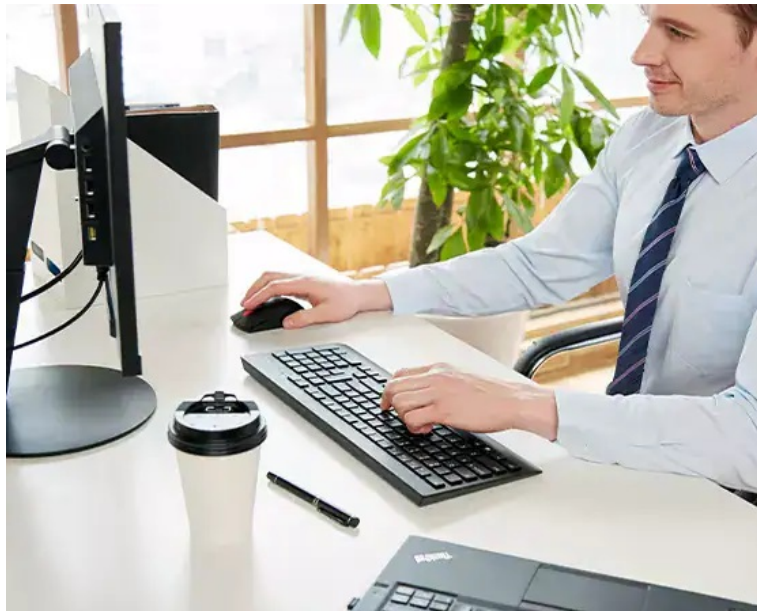

**Bezdrátová myš Lenovo** také dbá na uživatelské pohodlí. Ergonomický design zajišťuje pevné uchopení a ve spojení s **laserovým snímačem s rozlišením 1600 DPI** zajišťuje efektivní ovládání po celý den. Pro **bezdrátové připojení** slouží rozhraní 2,4 GHz (USB adaptér).