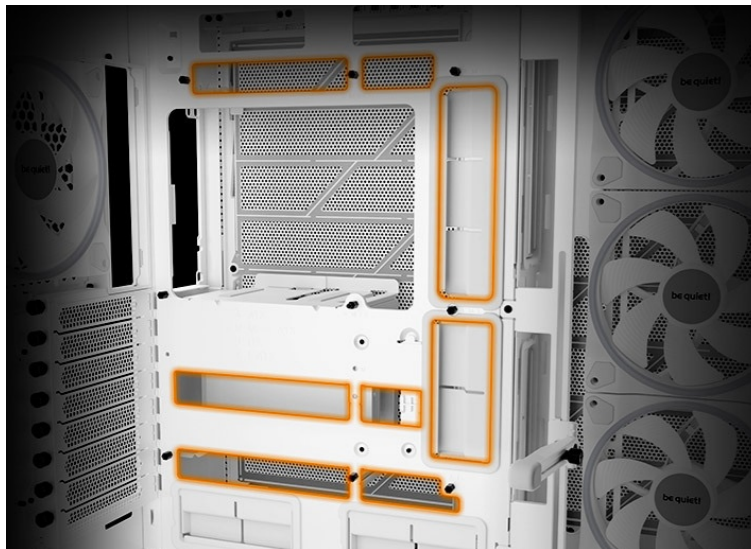

Počítačová skříň Be quiet! LIGHT BASE 900FX moderního střihu, která svými rozměry a funkcí potěší všechny náročné uživatele a kutily. Kombinuje stylový vzhled s průhlednými panely spolu s efektivním chlazením. Ve výsledku pak získáte skvěle vypadající PC systém s vysokým výkonem a tichým provozem. Uplatní se při tvorbě **herní sestavy, multimediálního centra i pracovní stanice**. Pro variabilní konfiguraci je zde místa víc než dost. **Velké průhledné panely na přední a boční straně** poskytují panoramatický pohled na komponenty uvnitř skříně. Fanoušky osvětlení potěší přítomnost **ARGB LED pásku**.

Další předností je podpora **přemístitelných nožiček**, díky čemuž můžete PC otočit a umístit ve svislé i vodorovné poloze. **PC skříň Be quiet! LIGHT BASE 900FX** je osazena **4 předinstalovanými ventilátory s ARGB posvícením**. Light Wings ventilátory svým designem lopatek podporují optimalizované proudění vzduchu a snižují turbulence pro dosažení tichého provozu. Prostor uvnitř skříně vám umožní vytvořit rozmanité konfigurace s extrémně výkonnými grafickými kartami, radiátory nebo **základními deskami ve formátu E-ATX, XL-ATX, ATX, Micro ATX, Mini-ITX**.

Be quiet! LIGHT BASE 900FX

Unikátní počítačová skříň s průhlednou bočnicí i předním panelem formátu **Middle Tower** nabízí dostatek prostoru pro montáž většiny dostupných komponent. Hlavní předností této skříně je možnost **rychlé změny její orientace** díky systému **odnímatelných a přemístitelných nožiček**. Skříň je dodávána **se čtyřmi předinstalovanými 140mm ventilátory s ARGB podsvícením**. K tomu nabízí dalších až **6 pozic pro ventilátory** a **dva integrované rozbočovače ventilátorů a ARGB**. Na předním panelu se nachází **dva porty USB 3.0**, jeden port **USB-C**, sluchátkový výstup a audio vstup pro