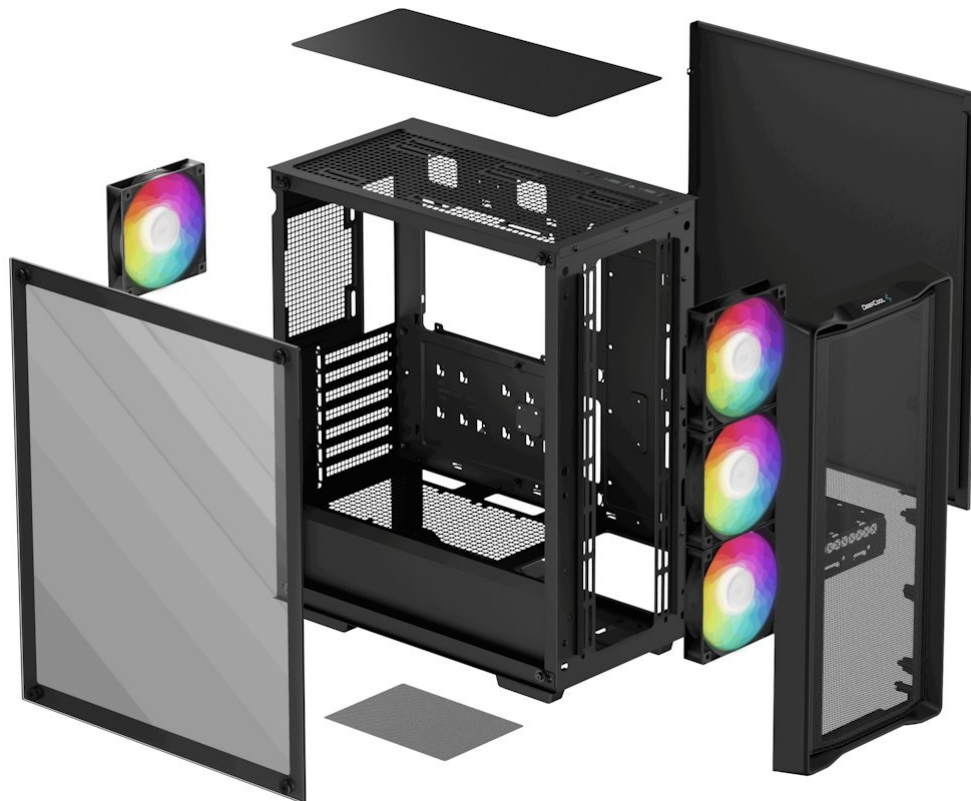

## DEEPCOOL CC560 MESH V2 - řešení pro chlazení PC systému a stylový vzhled

Počítačová skříň DEEPCOOL CC560 MESH V2 ve formátu **Middle Tower**, která je vhodná pro stavbu moderních PC systému. Díky provedení skříně zabere méně místa než klasický desktop. Současně poskytuje dostatek vnitřního prostoru pro uložení a uspořádání všech komponent. Design s **průhlednou bočnicí** vám umožní ideální a ničím nerušený vzhled do vnitřku skříně a sledovat všechny pracovní nebo herní součástky během provozu.

Skříň DEEPCOOL CC560 MESH V2 disponuje také **4 předinstalovanými ventilátory s ARGB podsvícením**, které se postarají o efektivní chlazení a stylový vzhled. Na horním panelu se nachází základní ovládání a také konektory pro připojení periferních zařízení.

## DEEPCOOL CC560 MESH V2

Skříň formátu Middle Tower s **průhlednou bočnicí** a **perforovaným předním panelem** nabízí **dvě 2,5"** pozice pro SSD disky a **dvě 3,5"** pozice pro pevné disky. Na horním panelu se nachází dva **USB 3.0** porty a kombinovaný port sluchátek a mikrofonu. Skříň je osazena celkem **čtyřmi ventilátory s ARGB podsvícením** o velikosti 120 mm. Důmyslné řešení umožňuje pohodlné umístění **až 360 mm dlouhého výměníku** vodního chlazení na přední straně. Ve skříni je dostatek prostoru pro chladič CPU do výšky až 165 mm a grafickou kartu o délce 370 mm. Dodávána je **bez zdroje**. Součástí je také **prachový filtr**.

### ZÁKLADNÍ SPECIFIKACE

**Provedení skříně:** Middle Tower

**Interní pozice:** 2× 2,5", 1× 2,5"/3,5", 1× 3,5"

**Kompatibilita základní desky:** ATX, Micro ATX, Mini-ITX

**Zdroj:** bez zdroje

**Konektory na horním panelu:** 2× USB 3.0, 1× kombinovaný port sluchátek a mikrofonu