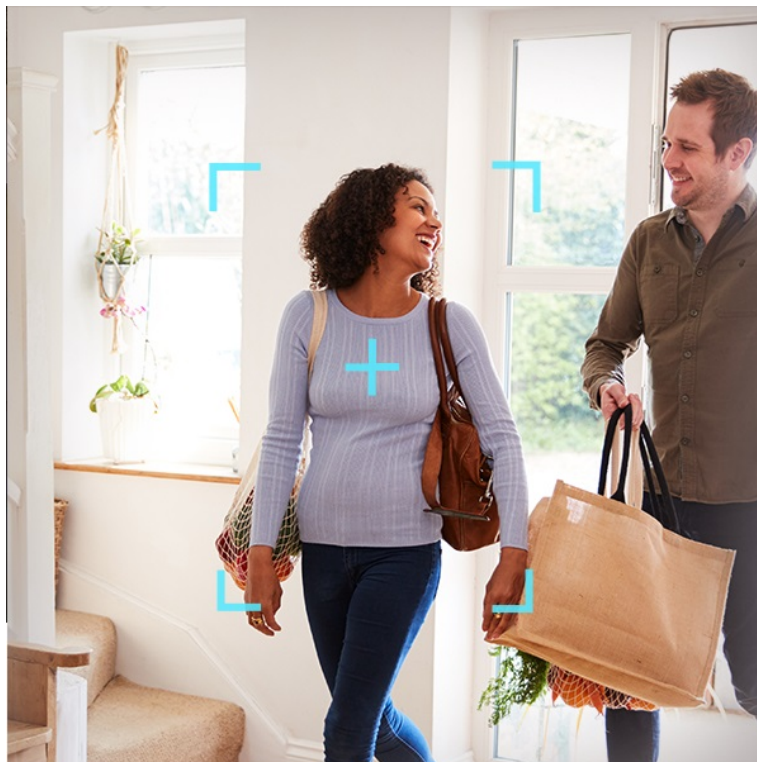

### Bezpečnostní IP kamera EZVIZ H6c Pro - dohled nad každým koutem v domácnosti

**IP kamera EZVIZ H6c Pro** výrazně zlepší zabezpečení vašeho interiéru. Díky **otočné konstrukci** pokryje velký prostor, který vám zprostředkuje v podobě obrazu ve 3K rozlišení. Důležité informace o tom, co se u vás doma děje, získáváte formou upozornění. Systém detekce je natolik inteligentní, že dokáže rozpoznat pohybující se osobu a sledovat každá její krok. Mezi další inteligentní funkce patří například **upozornění na změnu hladinu hluku**.

### **EZVIZ H6c Pro**

Bezdrátová IP kamera je navržena pro snadné sledování vnitřních prostor. **Snímač 1/2,7" CMOS** je schopný snímat video v rozlišení **2880 x 1620 při 25 fps**. Pro případ zhoršených světelných podmínek je přítomen **IR přísvit** do vzdálenosti **až 10 m** a bílý **LED přísvit** pro barevné záznamy v noci. Součástí kamery je integrovaný **reproduktor a mikrofon**, který umožňuje oboustrannou komunikaci. Připojení lze jednoduše realizovat jak drátově prostřednictvím **RJ-45** konektoru, tak bezdrátově skrze **Wi-Fi**. Propojení kamery pomocí aplikace v mobilním zařízení umožní pohodlný vzdálený přístup, pořizování záznamů či fotografií nebo upozornění v případě **detekce pohybu**. Mezi další užitečné funkce patří například rozpoznávání a sledování lidské postavy (**Auto-Tracking**), detekce hlasitých zvuků či **dotykové tlačítko** pro zahájení hovoru. Natočené záznamy je možné ukládat na **microSD kartu** do kapacity až 512 GB nebo odesílat na cloudové úložiště (na základě předplatného). Přímou v aplikaci navíc můžete s kamerou pohodlně otáčet o **až 340°** horizontálně a **až 55°** vertikálně.