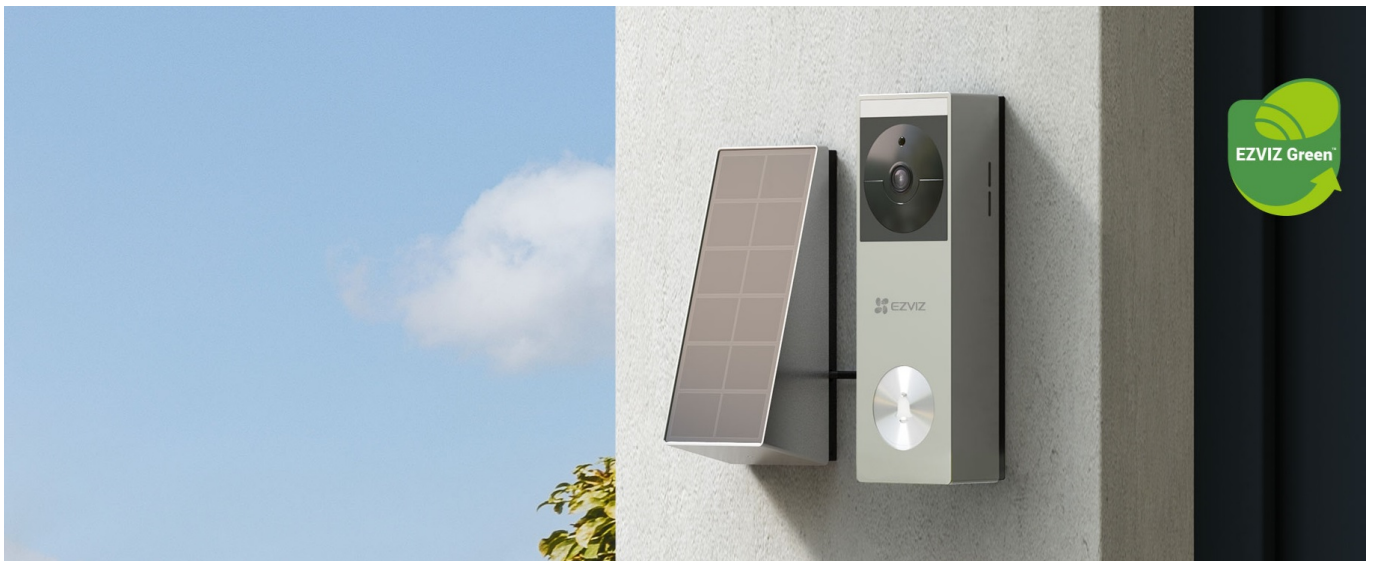

Chytrý domovní zvonek **EZVIZ HP3 Pro** představuje nov standard ochrany. Disponuje **integrovanou kamerou, reproduktorem a mikrofonom**, takže můžete být s návštěvníkem ve spojení dřív, než zaklepe na dveře.

Díky **bezdrátovému Wi-Fi připojení** a zabudované baterii (s možností napájení skrze solární panel) můžete domovní **zvonek EZVIZ HP3 Pro** umístit rovnou na zeď u vchodu domu, bytu, bungalovu apod. Zabudovaný **PIR senzor** s pokročilým algoritmem detekuje tvar lidského těla a jeho pohyby. Díky tomu se vyvaruje falešným poplachům a zachytí všechny, kteří se vyskytnou v detekční zóně.

EZVIZ HP3 Pro

Chytrý domovní zvonek s integrovanou **kamerou**, mikrofonom, reproduktorem a bezdrátovým připojením **Wi-Fi**. Nabízí možnost **obousměrné komunikace** skrze aplikaci EZVIZ. Díky **PIR senzoru pohybu** s úhlem snímání **120°** dokáže detekovat pohyb přede dveřmi a upozornit na něj notifikací v chytrém telefonu. Pro případ zhoršených světelných podmínek je přítomen **bílý LED přísvit**. Kamera disponuje rozlišením **2048 × 1296** obrazových bodů a úhlem záběru **162°**. Mezi další chytré funkce patří například **rozpoznávání lidské postavy** či funkce změny hlasu pro zachování soukromí při komunikaci. Zvonek má k dispozici vestavěné **eMMC úložiště s kapacitou 32 GB**, na které lze ukládat záznamy z kamery. Ty je pak možné zpětně přehrávat v mobilní aplikaci. V případě pokusu o násilné odstranění zvonku se automaticky spustí alarm a je odesláno upozornění do mobilní aplikace. Samozřejmostí je odolnost proti prachu a vodě dle **IP65**. O napájení se stará vestavěná baterie s kapacitou **5200 mAh**, kterou lze dobít skrze dodávaný **solární panel**, případně pomocí **USB-C** konektoru. K napájení lze také využít stávající zvonkové napájení (8–24 V AC). Zařízení je **možné doplnit o přídatný vyzváněcí modul** do elektrické zásuvky EZVIZ CH1 (není součástí balení).