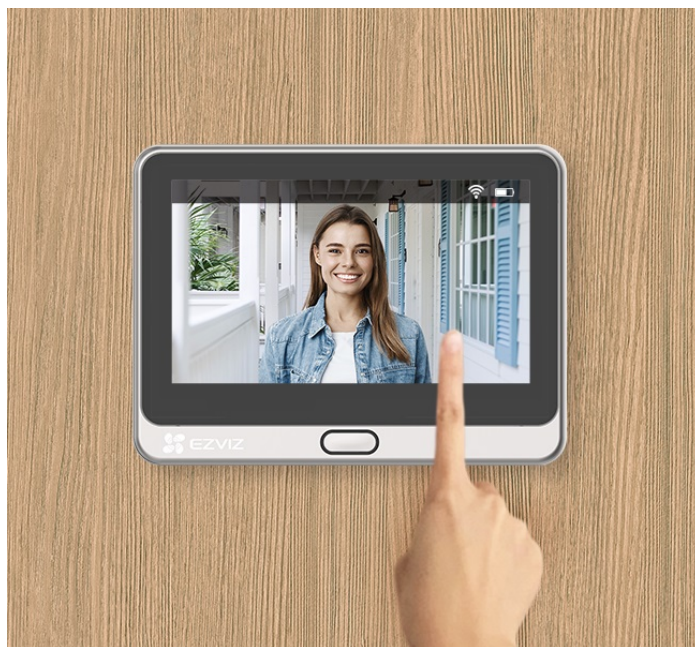

Chytrý dveřní videotelefon EZVIZ DP2 2K, který přináší bezpečnost a pohodlné ovládání až k vašim domovním dveřím. Dveřní kukátko s kamerou nabízí obraz v **rozlišení 2K** a umožňuje snímání prostoru v širokých zorných úhlech. Díky tomu vám přehledně zprostředkuje, kdo stojí za dveřmi. Ostrý obraz je pak ideální pro jasnou identifikaci osoby. Skrze **barevný dotykový displej** můžete snadno a intuitivně ovládat jednotlivé funkce. Ve spojení s **inteligentní detekcí pohybu** máte vše pod kontrolou a můžete se cítit bezpečně v každé situaci.

Dveřní videotelefon EZVIZ DP2 2K vám poslouží nejenom k živému zobrazení, ale také **obousměrnému videohovoru**, což oceníte například při uvítání přátel, doručování balíčků, pošty nebo využívání dalších služeb. Samozřejmostí je také **podpora nočního vidění** díky IR přísvitu do vzdálenosti až 5 m. Součástí je rovněž **zvonek**.

EZVIZ DP2 2K

Dveřní kukátko s kamerou a funkcí zvonku nabízí rozlišení **2304 x 1296** obrazových bodů a úhel záběru **166°**. Video ve vysoké kvalitě zaručí také při nočních záběrech díky **IR přísvitu** s dosahem až 5 m. **PIR čidlo** pro detekci pohybu zajistí dokonalé zabezpečení prostoru. Kukátko disponuje 4,3" dotykovým displejem, bezdrátovým připojením **Wi-Fi** a slotem pro paměťovou kartu o velikosti až 512 GB pro nahrávání záznamu. Díky mobilní aplikaci budete mít přehled o situaci před dveřmi **24 hodin denně, 7 dní v týdnu** odkudkoli skrze váš smartphone. O napájení se stará vestavěná baterie s kapacitou **4600 mAh**, nebo napájecí adaptér (není součástí balení).

Součástí balení je USB kabel, montážní základna, kryt, úchytka a 6x šroub.

ZÁKLADNÍ SPECIFIKACE

Snímací čip: 1/2,7" CMOS, f = 2,0 mm, úhel záběru diagonálně 166°

Maximální rozlišení: 2304 x 1296 px

Funkce: zvoněk, dotykový displej, záznam, podpora microSD karet, Wi-Fi, mobilní aplikace, obousměrný audio přenos, PIR čidlo, DWDR