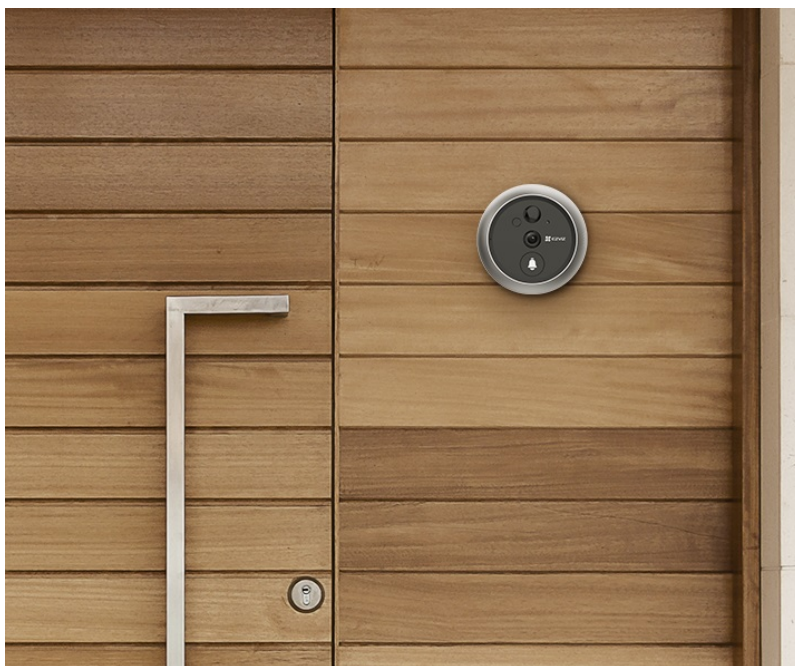

Chytrý dveřní videotelefon EZVIZ DP2 2K, který přináší bezpečnost a pohodlné ovládání až k vašim domovním dveřím. Dveřní kukátko s kamerou nabízí obraz v **rozlišení 2K** a umožňuje snímání prostoru v širokých zorných úhlech. Díky tomu vám přehledně zprostředkuje, kdo stojí za dveřmi. Ostrý obraz je pak ideální pro jasnou identifikaci osoby. Skrze **barevný dotykový displej** můžete snadno a intuitivně ovládat jednotlivé funkce. Ve spojení s **inteligentní detekcí pohybu** máte vše pod kontrolou a můžete se cítit bezpečně v každé situaci.

Dveřní videotelefon EZVIZ DP2 2K vám poslouží nejenom k živému zobrazení, ale také **obousměrnému videohovoru**, což oceníte například při uvítání přátel, doručování balíčků, pošty nebo využívání dalších služeb. Samozřejmostí je také **podpora nočního vidění** díky IR přísvitu do vzdálenosti až 5 m. Součástí je rovněž **zvonek**.

EZVIZ DP2 2K

Dveřní kukátko s kamerou a funkcí zvonku nabízí rozlišení **2304 x 1296** obrazových bodů a úhel záběru **166°**. Video ve vysoké kvalitě zaručí také při nočních záběrech díky **IR přísvitu** s dosahem až 5 m. **PIR čidlo** pro detekci pohybu zajistí dokonalé zabezpečení prostoru. Kukátko disponuje 4,3" dotykovým displejem, bezdrátovým připojením **Wi-Fi** a slotem pro paměťovou kartu o velikosti až 512 GB pro nahrávání záznamu. Díky mobilní aplikaci budete mít přehled o situaci před dveřmi **24 hodin denně, 7 dní v týdnu** odkudkoli skrze váš smartphone. O napájení se stará vestavěná baterie s kapacitou **4600 mAh**, nebo napájecí adaptér (není součástí balení).

Součástí balení je USB kabel, montážní základna, kryt, úchytka a 6x šroub.

ZÁKLADNÍ SPECIFIKACE

Snímací čip: 1/2,7" CMOS, f = 2,0 mm, úhel záběru diagonálně 166°

Maximální rozlišení: 2304 x 1296 px

Funkce: zvoněk, dotykový displej, záznam, podpora microSD karet, Wi-Fi, mobilní aplikace, obousměrný audio přenos, PIR čidlo, DWDR