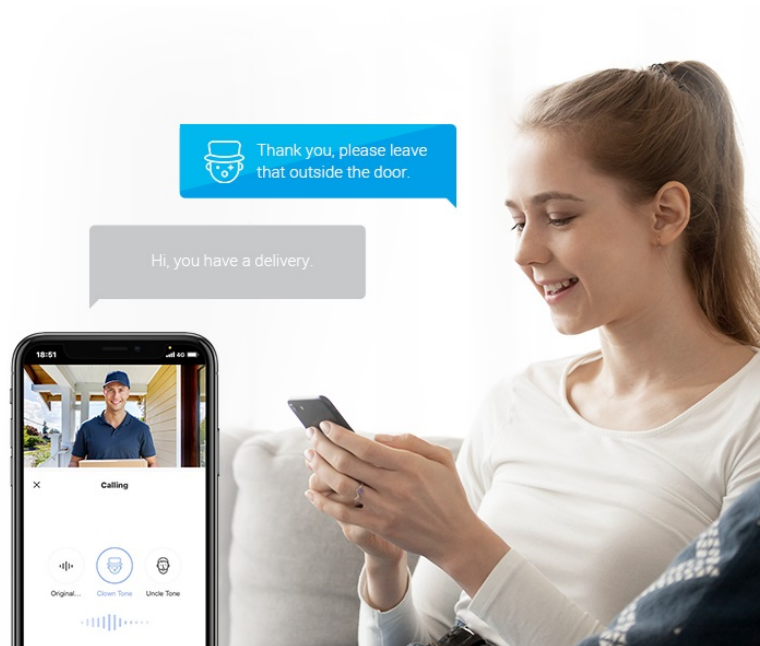

EZVIZ DP2 2K

Cena celkem:	4 278 Kč (bez DPH: 3 536 Kč)
Běžná cena:	4 706 Kč
Ušetříte:	428 Kč
Kód zboží:	KIPEZV1085
Part No.:	CS-DP2(3WPFBS,3MP)
Záruka:	24 měs.
Stav:	Nové zboží

Popis

EZVIZ DP2 2K - jasný výhled za domovní dveře

Chytrý dveřní videotelefon EZVIZ DP2 2K, který přináší bezpečnost a pohodlné ovládání až k vašim domovním dveřím. Dveřní kukátko s kamerou nabízí obraz v **rozlišení 2K** a umožňuje snímání prostoru v širokých zorných úhlech. Díky tomu vám přehledně zprostředkuje, kdo stojí za dveřmi. Ostrý obraz je pak ideální pro jasnou identifikaci osoby. Skrze **barevný dotykový displej** můžete snadno a intuitivně ovládat jednotlivé funkce. Ve spojení s **inteligentní detekcí pohybu** máte vše pod kontrolou a můžete se cítit bezpečně v každé situaci.

Dveřní videotelefon EZVIZ DP2 2K vám poslouží nejenom k živému zobrazení, ale také **obousměrnému videohovoru**, což oceníte například při uvítání přátel, doručování balíčků, pošty nebo využívání dalších služeb. Samozřejmostí je také **podpora nočního vidění** díky IR přísvitu do vzdálenosti až 5 m. Součástí je rovněž **zvonek**.

EZVIZ DP2 2K

Dveřní kukátko s kamerou a funkcí zvonku nabízí rozlišení **2304 x 1296** obrazových bodů a úhel záběru **166°**. Video ve vysoké kvalitě zaručí také při nočních záběrech díky **IR přísvitu** s dosahem až 5 m. **PIR čidlo** pro detekci pohybu zajistí dokonalé zabezpečení prostoru. Kukátko disponuje 4,3" dotykovým displejem, bezdrátovým připojením **Wi-Fi** a slotem pro paměťovou kartu o velikosti až 512 GB pro nahrávání záznamu. Díky mobilní aplikaci budete mít přehled o situaci před dveřmi **24 hodin denně, 7 dní v týdnu** odkudkoli skrze váš smartphone. O napájení se stará vestavěná baterie s kapacitou **4600 mAh**, nebo napájecí adaptér (není součástí balení).