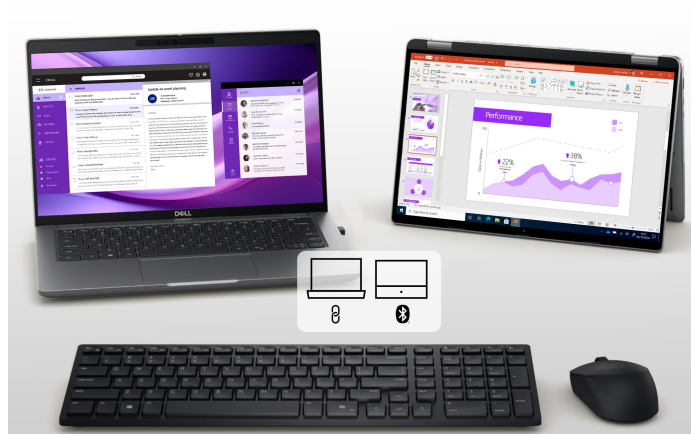

DELL KM555 US

Cena celkem:	1 086 Kč (bez DPH: 898 Kč)
Běžná cena:	1 195 Kč
Ušetříte:	109 Kč
Kód zboží:	KEYD1200
Part No.:	580-BBVV
Záruka:	12 měs.
Stav:	Nové zboží

Popis

Set klávesnice a myši DELL KM555 - klidné místo na práci

Set klávesnice a myši DELL KM555, který se snadno vměstná na pracovní stůl. Je ideální do otevřené kanceláře a každého pracovního prostoru, který sdílíte s kolegy nebo klienty. **Tiché klávesy a tlačítka** vám umožní plné soustředění na aktuální činnost, ať už jde o psaní dokumentů, vyřizování e-mailové komunikace, ovládání aplikací a veškeré administrativní činnosti. **Set DELL KM555** je navržen s ohledem na celodenní pohodlí.

Kompaktní rozměry klávesnice šetří místo a zachovávají přehledný pracovní prostor. Současně nabízí všechny základní funkce klávesnice standardní velikosti. Díky **oboustrannému designu myši** lze myš umístit na levou i pravou stranu a ovládat vami preferovanou rukou. Čistému stolu bez zbytečných kabelů nahrává také podpora **duálního bezdrátového připojení**.

Díky **přijímači Dell Secure Link USB** a technologii **Bluetooth 5.1** můžete myš i klávesnici využívat naplno a bez změti kabelů. Mezi další přednosti patří přítomnost **samostatné klávesy Microsoft Copilot**. Stiskem klávesy **spustíte nástroj umělé inteligence Copilot**, která vám usnadní práci s dokumenty a jejich editaci, tvorbu souhrnu, konceptů, obrázků, vyhledávání informací a spoustu dalších užitečných funkcí, které zefektivní vaši každodenní činnost v kanceláři.