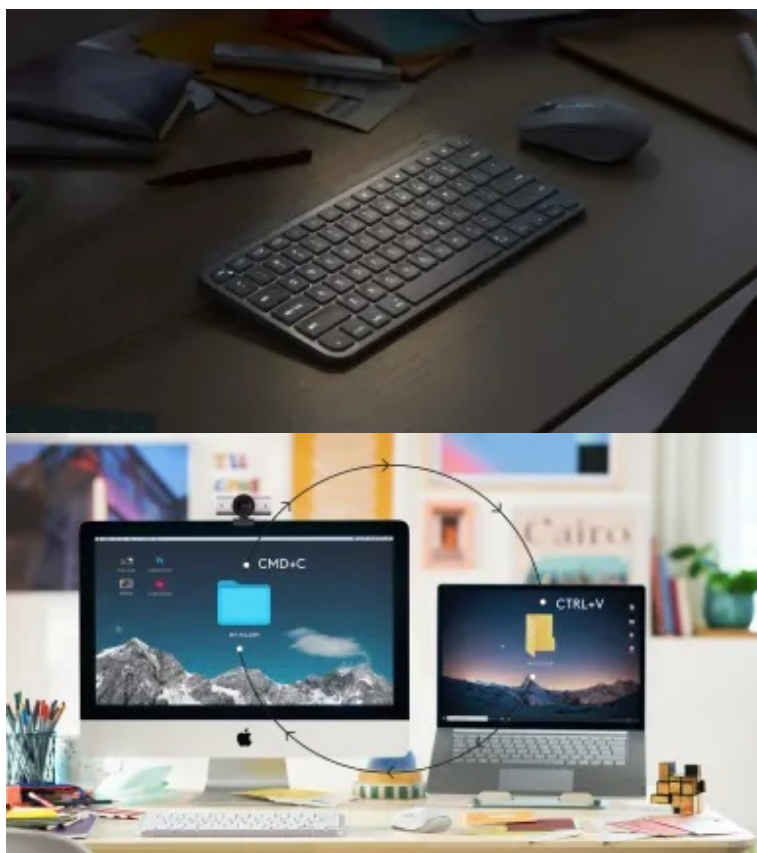

#### Logitech MX Keys Mini - maxi práce v mini provedení

**Bezdrátová klávesnice Logitech MX Keys Mini** kompaktních rozměrů, která se vyznačuje jednoduchým designem a inteligentním podsvícením pro každou práci na PC. **Klávesy s kulovým profilem** podporují komfortní psaní a **ergonomii**. Jsou tvarované s ohledem na lidské prsty, což zajišťuje rychlé a přesné psaní s nižším rizikem překlepů, respektive stiskem špatné klávesy.

Díky **technologii Flow** klávesnici Logitech MX Keys Mini jednoduše **propojíte s více zařízeními** s rozdílnými operačními systémy. Díky tomu zajišťuje efektivní práci v rámci **multitaskingu**. Tento model rovněž disponuje **programovatelnými klávesami**, takže se do určité míry přizpůsobí vašim konkrétním požadavkům.