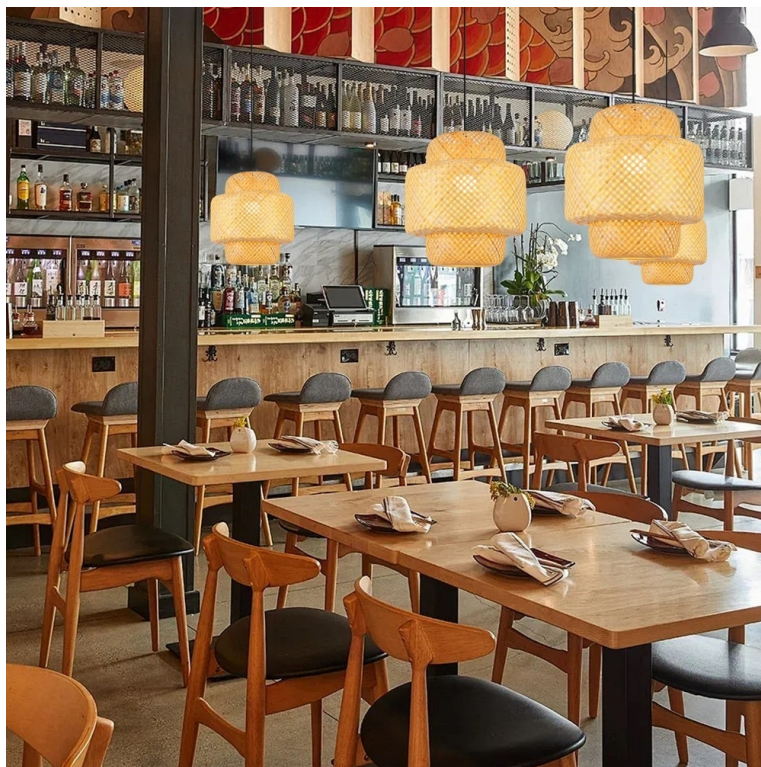

IMMAX BOHO HILO 50CM

Cena celkem:	2 299 Kč
	(bez DPH: 1 900 Kč)
Běžná cena:	2 529 Kč
Ušetříte:	230 Kč
Kód zboží:	OSVIMM1349
Part No.:	08268L
Záruka:	24 měs.
Stav:	Nové zboží

Popis

IMMAX BOHO HILO - když se design potká s přírodou

Stropní svítidlo IMMAX BOHO HILO představuje jedinečnou kombinaci přírodních materiálů a elegance. Do vaší domácnosti přinese nádech luxusu i neotřelého vzezření, současně vám poskytne osvětlení na odreagování a relax. **Svítidlo IMMAX BOHO HILO** podporuje Smart Wi-Fi nebo Zigbee LED žárovku s patičí E27. Pro výrobu se využívá **přírodních bambusových vláken**.

Ta jsou ručně proplétána a každý zhotovený kus je tak originál svého druhu. Při ruční výrobě je rovněž kladen mnohem větší důraz na detail a celkovou kvalitu, takže máte jistotu, že se na váš strop zavěsí jen to nejlepší. Svým unikátním vzhledem je svítidlo **IMMAX BOHO HILO** vhodné do domácnosti i provozů, jako jsou kavárny čajovny, stylové restaurace apod.