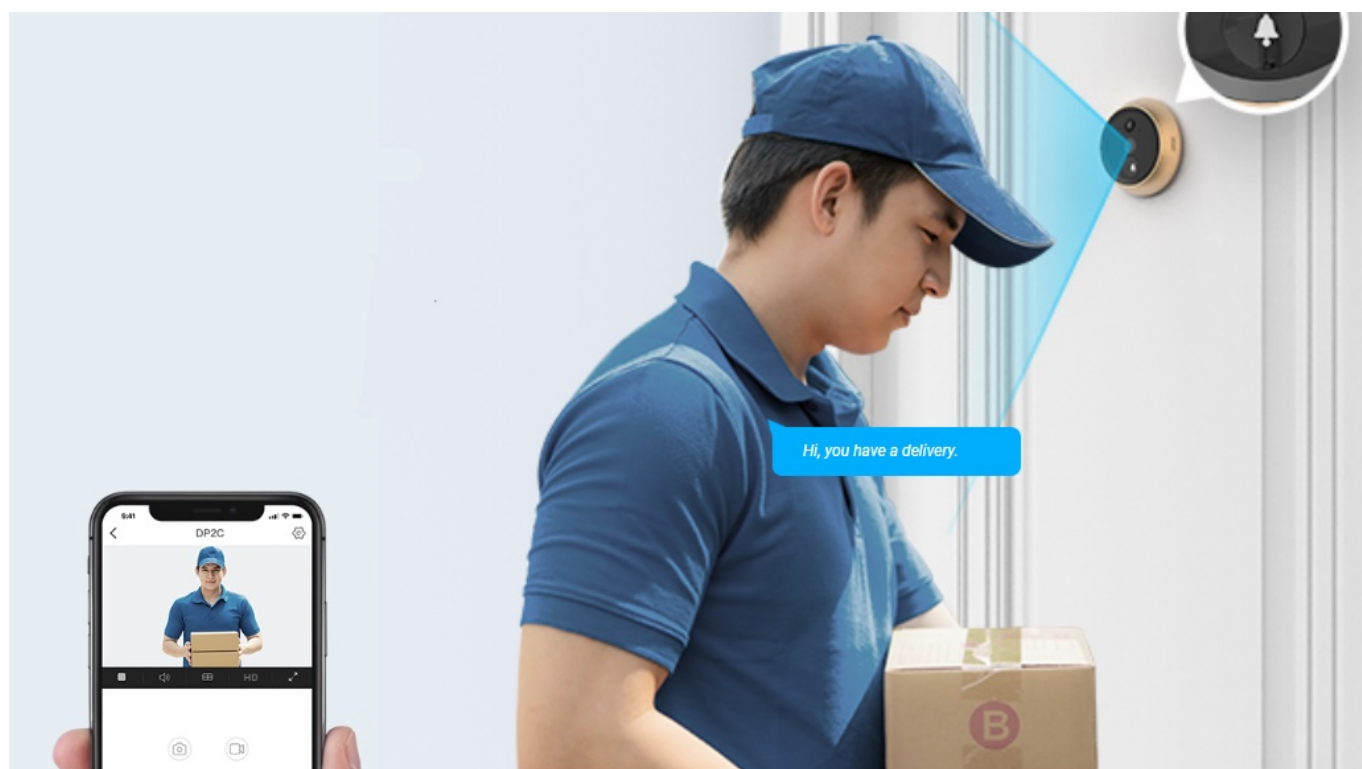

EZVIZ DP2C ZLATÉ

Cena celkem:	3 775 Kč (bez DPH: 3 120 Kč)
Běžná cena:	4 152 Kč
Ušetříte:	377 Kč
Kód zboží:	KIPEZV1091
Part No.:	CS-DP2C-R100-6E2WPFB-GD
Záruka:	24 měs.
Stav:	Nové zboží

Popis

Videotelefon EZVIZ DP2C - vždy víte, kdo stojí za dveřmi

Dveřní videotelefon EZVIZ DP2C pro zvýšení zabezpečení ve vaší chytré domácnosti. S jeho pomocí jednoduše a bezpečně zjistíte, kdo klepe na dveře. Obsahuje **kukátko s kamerou a funkcí zvonku**. Obraz snímá v jasném a detailním **rozlišení Full HD a široké úhly záběru** zachytí velký prostor okolo. **Barevný dotykový displej** kukátka je snadno použitelný a obsluhu zvládne celá rodina. S přehledem nahradí klasické malé kukátko, které nejenom nezachytí mnoho, ale často také vidění zkresluje.

Obrazovku lze také nastavit pro automatické zapnutí při detekci návštěvníka. Díky **bezdrátovému připojení** lze chytrý dveřní **videotelefon EZVIZ DP2C** propojit se smartphonem a skrze mobilní aplikaci monitorovat prostor před dveřmi. Samozřejmostí je **konstrukce z kvalitních a odolných materiálů**, které zajistí robustnost a pevnost pro instalaci ve venkovním prostoru.

EZVIZ DP2C

Dveřní kukátko s kamerou a funkcí zvonku nabízí rozlišení **1920 x 1080** obrazových bodů a úhel záběru **155°**. Video ve vysoké kvalitě zaručí také při nočních záběrech díky **IR přísvitu** s dosahem až 5 m. **PIR čidlo** pro detekci pohybu zajistí dokonalé zabezpečení prostoru. Kukátko disponuje 4,3" barevným displejem, bezdrátovým připojením **Wi-Fi** a slotem pro paměťovou kartu o velikosti až 512 GB pro nahrávání záznamu. Díky mobilní aplikaci budete mít přehled o situaci před dveřmi **24 hodin denně, 7 dní v týdnu** odkudkoli skrze váš smartphone. Zajistě potěší také **podpora hlasových**