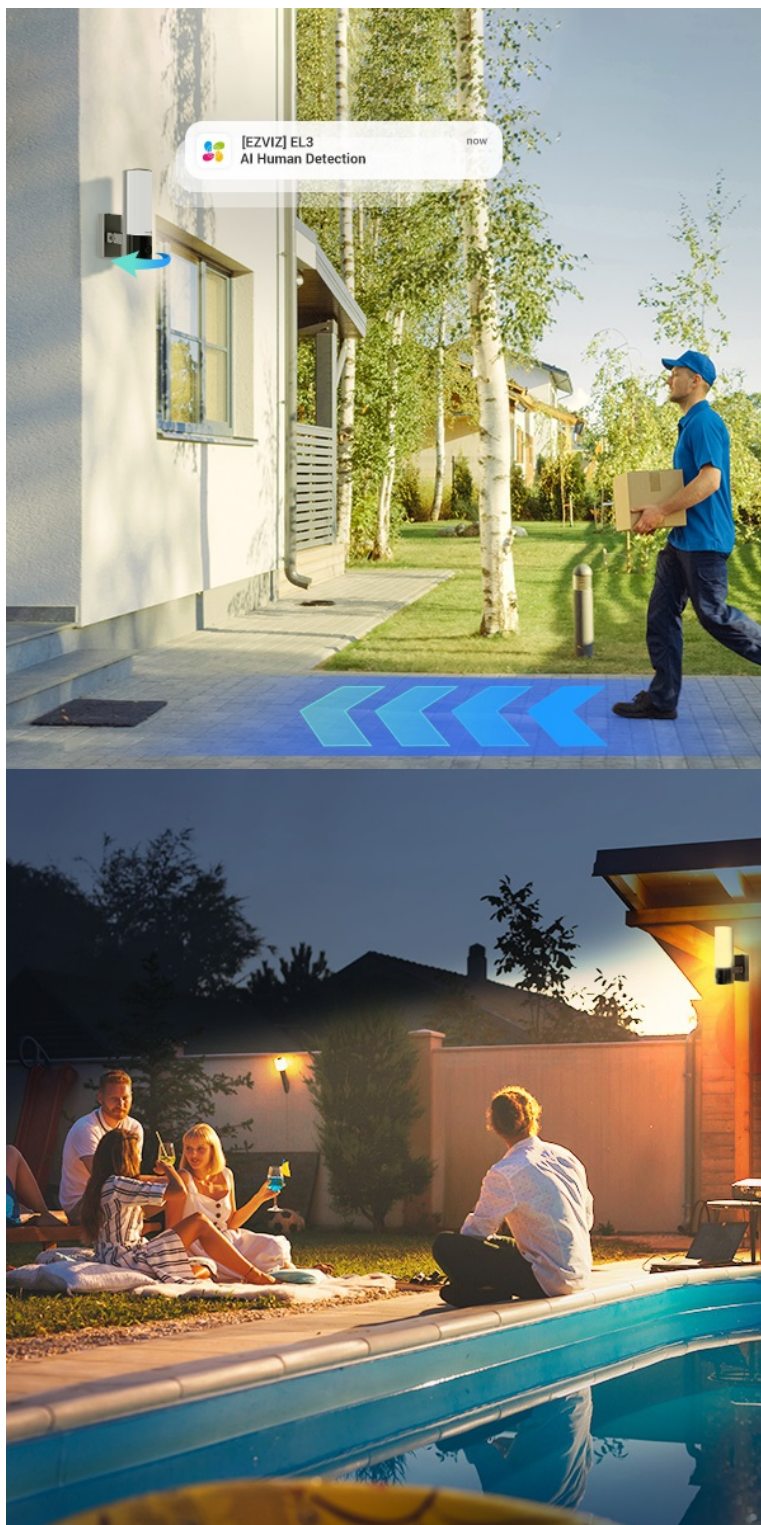

**Popis****IP kamera EZVIZ EL3 - strážte domov kvalitním obrazem i světlem**

**IP kamera EZVIZ EL3** kombinuje funkci bezpečnostního monitoringu a osvětlení. Inovativní konstrukce **spojuje IP kameru a chytré nastavitelné světlo**, a tak se model EZVIZ EL3 dokonale hodí pro instalaci nad garáž, přední vchodové dveře nebo na dvůr.

**Pokročilý systém detekce spolu s umělou inteligencí** efektivně rozlišuje pohybující se osoby nebo vozidla. V detekční zóně dokáže rozpoznat také SPZ a díky vysokému **rozlišení 2K** zachytí obraz ostře a v potřebných detailech. Integrované svítidlo dostatečně osvětlí vnější prostor, ale také vytvoří romantickou atmosféru.

### EZVIZ EL3

**Chytrá venkovní kamera a svítidlo v jednom.** Kamera nabízí rozlišení **3 Mpx** a je tak schopna snímat video v rozlišení 2048 × 1536 při **25 fps**. Pro případ zhoršených světelných podmínek je přítomen **IR přísvit** do vzdálenosti **15 m**. Samozřejmostí je integrovaný **reproduktor a mikrofon**, který umožní kvalitní oboustrannou komunikaci. **Aktivní zastrašení** v podobě stroboskopického světla a zvukového alarmu pak varuje případné narušitele. Propojení kamery pomocí aplikace v mobilním zařízení umožní pohodlný vzdálený přístup, pořizování záznamů či fotografií nebo upozornění v případě detekce pohybu. Mezi další užitečné funkce patří například **rozpoznávání lidské postavy a vozidla** pomocí umělé inteligence, čtení registračních značek automobilů či kompatibilita s hlasovými asistenty **Google Assistant a Amazon Alexa**. Připojení je realizováno bezdrátově pomocí **Wi-Fi**. Díky voděodolnému krytu dle **IP65** nabízí jak vnitřní, tak i venkovní možnost použití. Kamera disponuje **LED svítidlem** se světelným tokem **780 lumenů** a nastavitelnou barevnou teplotou. Navíc je možné jej nastavit tak, aby se automaticky zapínalo při setmění.