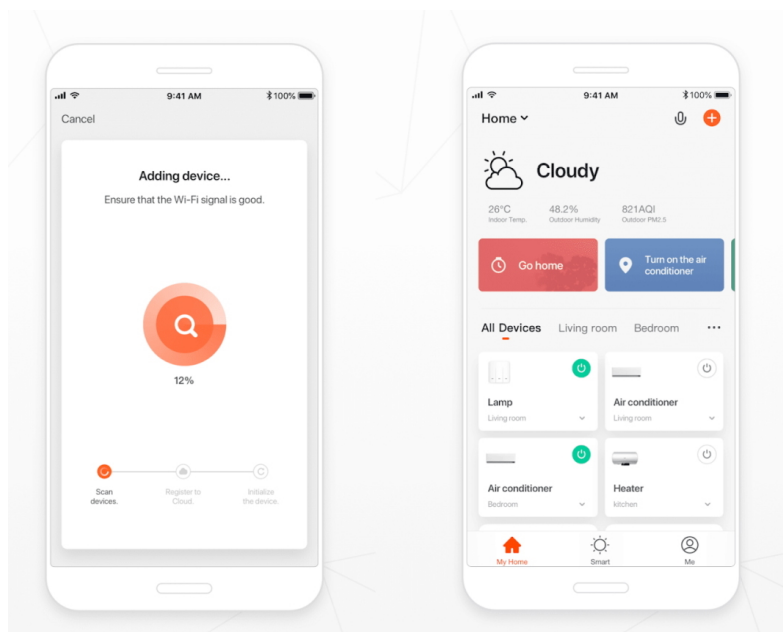

#### IMMAX NEO LITE PUNTO-2 SMART - Smart světlo, které šetří energii

**Chytré osvětlení IMMAX NEO LITE PUNTO-2 SMART** do každé moderní domácnosti. Vyznačuje se **elegantním designem**, který se skvěle hodí do jakékoli místnosti - kuchyně, obývacího pokoje, ložnice nebo třeba na chodbu. Díky podpoře chytrých technologií světlo IMMAX NEO LITE PUNTO-2 SMART **snadno integrujete do systému Smart domu**. Chytrou LED žárovku můžete **jednoduše ovládat pomocí mobilní aplikace** (Android i iOS), případně lze využít také **hlasové asistenty** Amazon Alexa, Apple Siri nebo Google Assistant.

Ovládejte **nastavení jasu nebo barevné teploty** a přizpůsobte osvětlení podle své nálady nebo situace. **Barva světla RGB a přechod mezi teplou až studenou bílou** vám umožní snadno vytvořit relaxační nebo romantickou atmosféru, nebo jasně osvětlené prostředí, ve kterém se potřebujete soustředit na práci. **Stropní chytré svítidlo IMMAX NEO LITE PUNTO-2** disponuje **dvojití LED žárovky IMMAX NEO LITE**, které **spotřebovávají méně energie** a jsou ideální pro úsporu nákladů. Potěší také jednoduchá a rychlá instalace.

Chytrá, **stmívatelná**, barevná LED žárovka umožňuje **nastavení barvy a jasu** světla dle aktuální potřeby. Kromě **RGB** barevné škály je možné měnit také teplotu světla od teplé až po studenou bílou. Žárovka je založena na bezpečné a spolehlivé bezdrátové komunikaci **Wi-Fi**. Samozřejmostí je kompatibilita se systémy iOS či Android a hlasovým ovládáním přes Amazon Alexa, Google Assistant nebo Apple Siri.