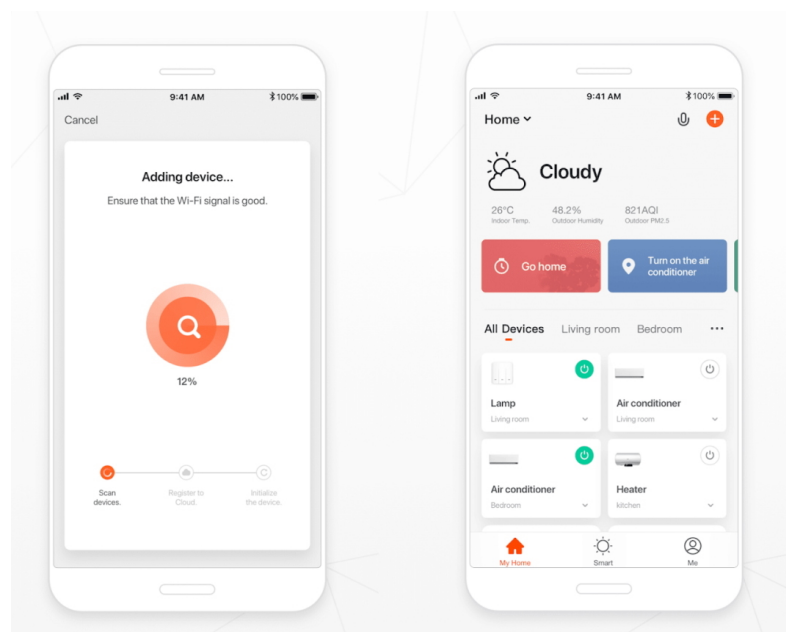

Chytré osvětlení IMMAX NEO LITE PUNTO-6 SMART do každé moderní domácnosti. Vyznačuje se **elegantním designem**, který se skvěle hodí do jakékoli místnosti - kuchyně, obývacího pokoje, ložnice nebo třeba na chodbu. Díky podpoře chytrých technologií světlo IMMAX NEO LITE PUNTO-6 SMART **snadno integrujete do systému Smart domu**. Chytrou LED žárovku můžete **jednoduše ovládat pomocí mobilní aplikace** (Android i iOS), případně lze využít také **hlasové asistenty** Amazon Alexa, Apple Siri nebo Google Assistant.

Ovládejte **nastavení jasu nebo barevné teploty** a přizpůsobte osvětlení podle své nálady nebo situace. **Barva světla RGB a přechod mezi teplou až studenou bílou** vám umožní snadno vytvořit relaxační nebo romantickou atmosféru, nebo jasně osvětlené prostředí, ve kterém se potřebujete soustředit na práci. **Stropní chytré svítidlo IMMAX NEO LITE PUNTO-6** disponuje **šesticí LED žárovek IMMAX NEO LITE**, které **spotřebovávají méně energie** a jsou ideální pro úsporu nákladů. Potěší také jednoduchá a rychlá instalace.

Chytrá, **stmívatelná**, barevná LED žárovka umožňuje **nastavení barvy a jasu** světla dle aktuální potřeby. Kromě **RGB** barevné škály je možné měnit také teplotu světla od teplé až po studenou bílou. Žárovka je založena na bezpečné a spolehlivé bezdrátové komunikaci **Wi-Fi**. Samozřejmostí je kompatibilita se systémy iOS či Android a hlasovým ovládním přes Amazon Alexa, Google Assistant nebo Apple Siri.