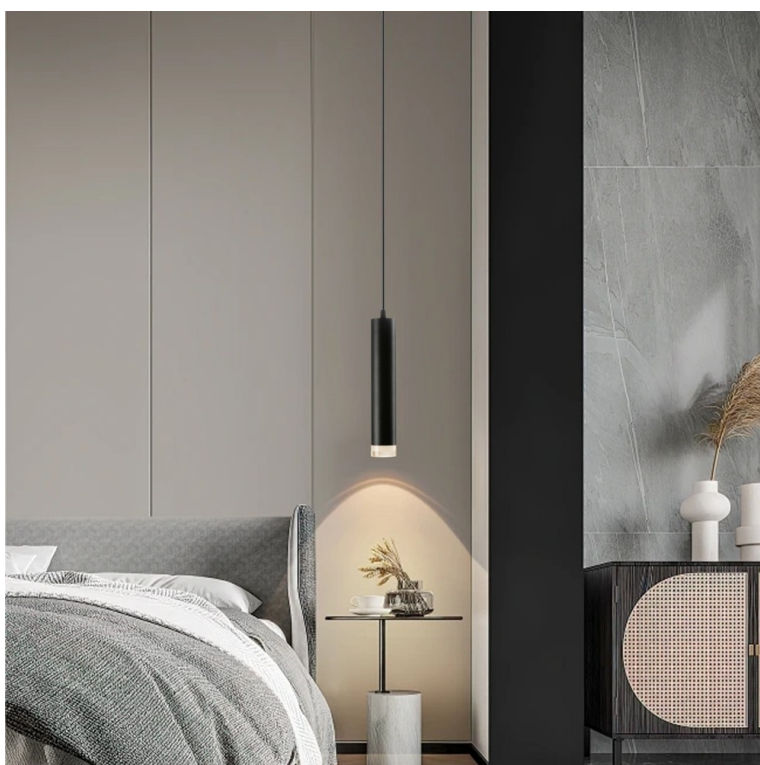

## IMMAX NEO PUNTO-ZA SMART - Smart světlo, které šetří energii

**Chytré závěsné bodové svítidlo IMMAX NEO PUNTO-ZA SMART** do každé moderní domácnosti. Vyznačuje se **elegantním designem**, který se skvěle hodí do jakékoli místnosti - kuchyně, obývacího pokoje nebo ložnice. Díky podpoře chytrých technologií světlo IMMAX NEO PUNTO-ZA SMART **snadno integrujete do systému Smart domu**. Chytrou LED žárovku můžete **jednoduše ovládat pomocí mobilní aplikace** (Android i iOS), případně lze využít také **hlasové asistenty** Amazon Alexa, Apple Siri nebo Google Assistant.

### **IMMAX NEO PUNTO-ZA SMART**

**Sada závěsného svítidla PUNTO a chytré LED žárovky** IMMAX NEO nabízí perfektní kombinaci stylu a technologie, která oživí každý interiér.

Závěsné bodové svítidlo PUNTO představuje **kvalitní kovové svítidlo** v elegantním, matně černém provedení s akrylátovými prvky, které je ideální volbou pro funkční osvětlení současných interiérů. Kovová hlava je zavěšena na nastavitelném závěsu o délce až 100 cm, umístěném na kulaté základně o průměru 6 cm. Osazeno je **patičí GU10** pro instalaci žárovky o max. příkonu **9 W**. Hlavu svítidla lze pro snadnější instalaci žárovky odšroubovat.