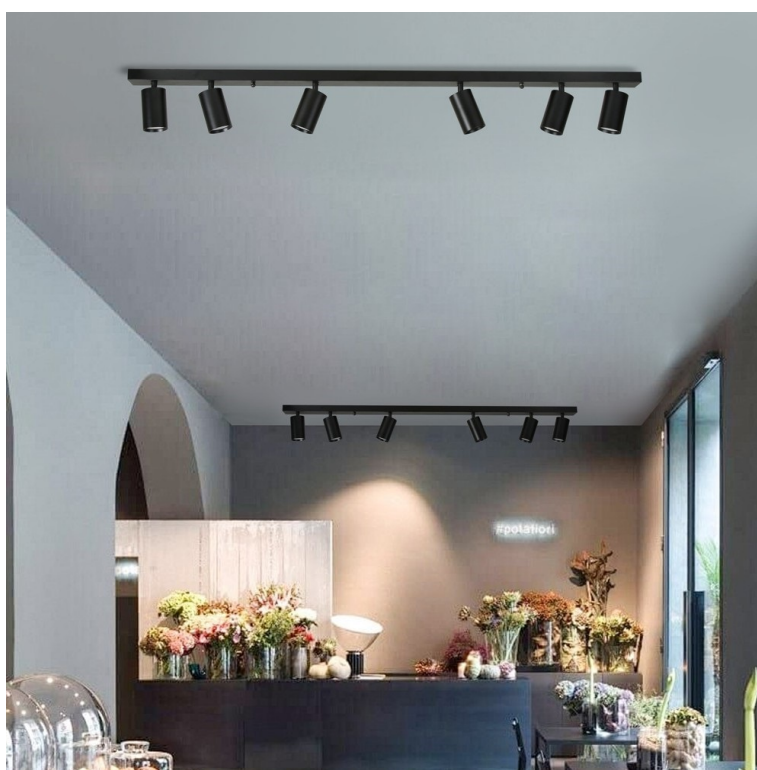

IMMAX PUNTO-6 - osvětlení na strop i stěnu

Svítilno IMMAX PUNTO-6 v moderním designu, které se hodí do nejrůznějších interiérů, ať už se jedná o domácnosti, nebo komerční prostory, jako jsou studia, galerie apod. Je vybaveno **šesti světelnými otočnými hlavami**, které vám umožní směřovat proud světla požadovaným směrem. Díky tomu je ideální pro osvětlení konkrétních oblastí, ploch částí místnosti nebo objektů.

Mezi další přednosti patří podpora **flexibilní instalace, a to jak na strop, tak stěnu. Kovová konstrukce** se podílí na elegantním vzhledu i celkové odolnosti. IMMAX PUNTO-6 umožňuje **montáž žárovky s patičí GU10**, takže podporuje zpravidla LED žárovky, ekologické, úsporné a další s touto specifikací.

IMMAX PUNTO-6

Série bodových svítidel PUNTO představuje **kvalitní kovová svítidla** v elegantním, matně černém provedení, která jsou ideální volbou pro funkční osvětlení současných interiérů. Svítidla mohou být instalována jako **nástěnná i stropní**, což zvyšuje jejich flexibilitu a univerzálnost. Šest směrových hlav je nerovnoměrně rozloženo na 119 cm dlouhé základně a díky pohyblivým kloubům lze světelné pruhy zacílit přesně tam, kde je potřeba. Osazeno je **šesti paticemi GU10** pro instalaci žárovek o max. příkonu **6 × 9 W**. Hlavu svítidla lze pro snadnější instalaci žárovky odšroubovat.