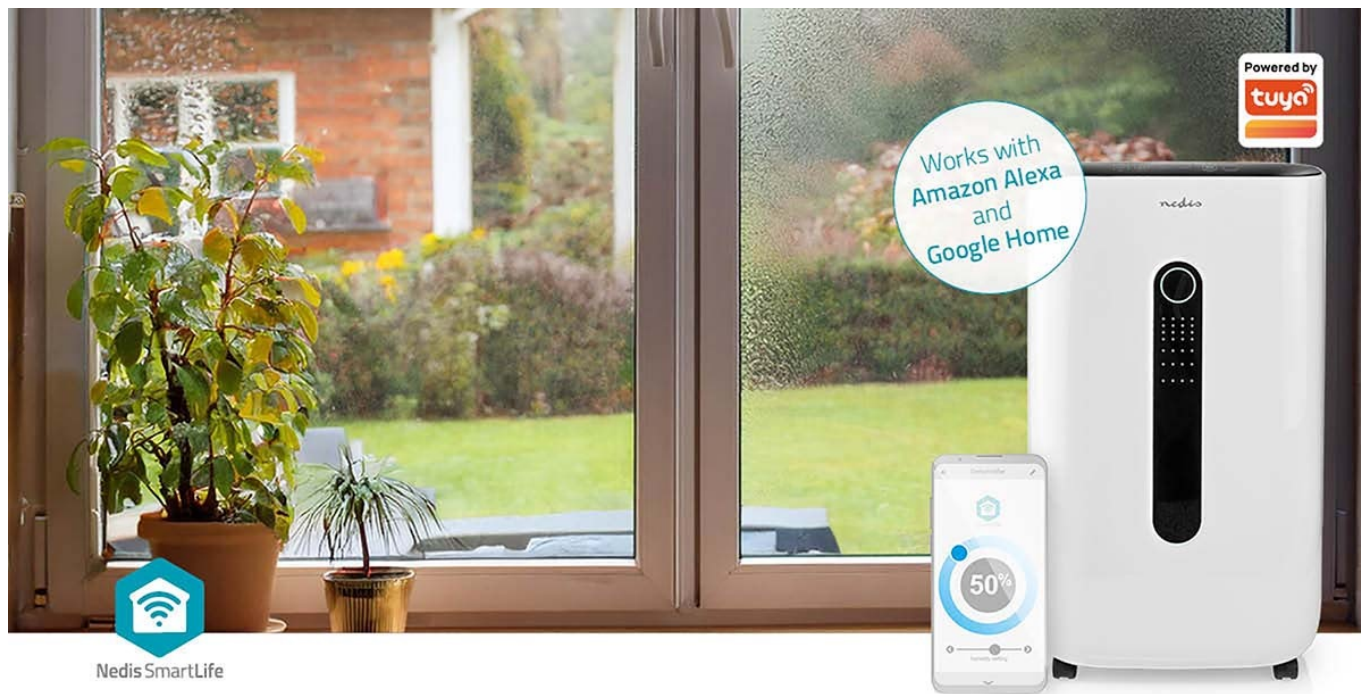

### Nedis DEHU20WTW - pomoc do vlhkého interiéru

**Odvlhčovač Nedis DEHU20WTW** pro zlepšení klimatu ve vašem interiéru. Dokáže snížit vlhkost v místnosti, a tak efektivně zabránit tvorbě plísní a množení mikrobů. Disponuje **5 provozními režimy**, které se přizpůsobí rozmanitým místnostem a potřebám - například při sušení prádla nebo třeba jen pobytu v pokoji. Nepřetržitý režim kontinuálně zajistí optimální vlhkost v interiéru při nízkých otáčkách. Při vysoké vlhkosti oceníte **režim Max+**, díky kterému vyvine odvlhčovač **Nedis DEHU20WTW** maximální výkon a rychle odvede přebytečnou vlhkost.

Uplatní se také jako ventilátor a v režimu větrání vytváří příjemný vánek. **Zařízení Nedis Nedis DEHU20WTW** pojme až 20 litrů vody ze vzduchu za jeden den, přičemž po naplnění nádrže se proces odvlhčování pozastaví, dokud nebude prázdná. Odvlhčovač lze také vypustit trvale s pomocí vypouštění hadice. Mezi další přednosti patří podpora **bezdrátového připojení pomocí Wi-Fi** a možnost ovládání pomocí **mobilní aplikace Nedis SmartLife**.