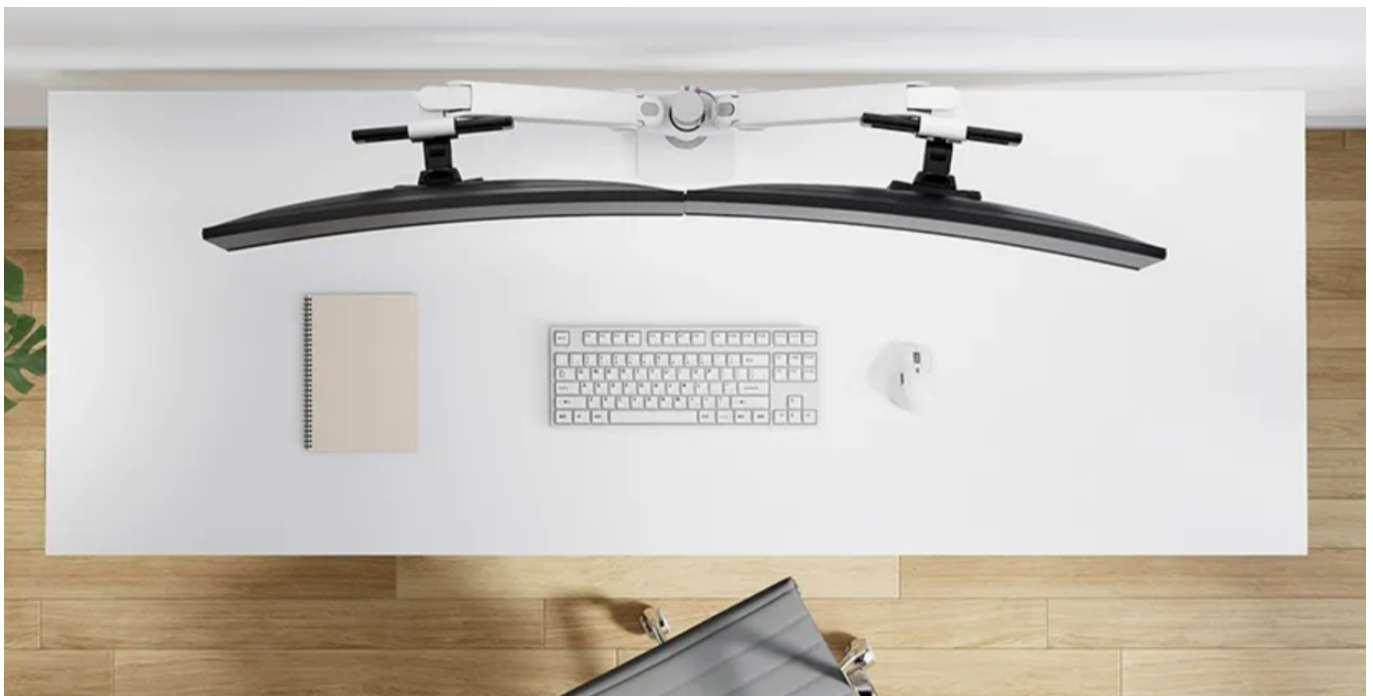

Stolní držák Neomounts DS65S-950WH2, se kterým si snadno přizpůsobíte svůj pracovní prostor s dvojicí monitorů. Držák je vhodný **pro uchycení plochých i prohnutých displejů s úhlopříčkou 24" až 34"** o hmotnosti až 22 kg (2 × 11 kg). Konstrukce umožňuje **naklápění, otáčení i rotaci** obrazovky, díky čemuž výrazně podpoří pracovní **ergonomii** a každodenní pohodlí během sezení u počítače. Samozřejmostí je rovněž **nastavení výšky**. Komplexní nastavení pozice vám umožní sledování obrazu v optimálním úhlu a poloze.

S **držákem Neomounts DS65S-950WH2** tak předejdete zvýšené námaze citlivých částí těla, jako jsou záda nebo krk, jejich zatuhnutí a bolesti. Provedení z kvalitních materiálů zajišťuje robustnost a dlouhou životnost celého držáku. Potěší také **integrováný systém správy kabelů**, který slouží k lepší organizaci kabeláže. Součástí balení je svorka i průchodka pro snadnou instalaci.

Neomounts DS65S-950WH2

Plně pohyblivý stolní držák pro dva ploché nebo zakřivené monitory s úhlopříčkou **24" až 34"** a maximální hmotností **22 kg (2 × 11 kg)**. Všestranná technologie naklápění, otáčení a rotace umožňuje vytvořit optimální pozorovací úhel. Držák má nastavitelnou výšku **0-54,2 cm**, hloubku **12,1-45,5 cm** a je vhodný pro obrazovky, které odpovídají vzoru otvorů **VESA 75 x 75 až 100 x 100 mm**. Potěší také systém pro úhledné vedení kabelů. Balení obsahuje stolní svorku i průchodku.

ZÁKLADNÍ SPECIFIKACE

Velikost obrazovky: 24-34"

Nosnost:

celkem 22 kg (11 kg/displej) pro plochý monitor
celkem 18 kg (9 kg/displej) pro zakřivený monitor

Maximální poloměr zakřivení monitoru: 1500 R

Materiál: hliník