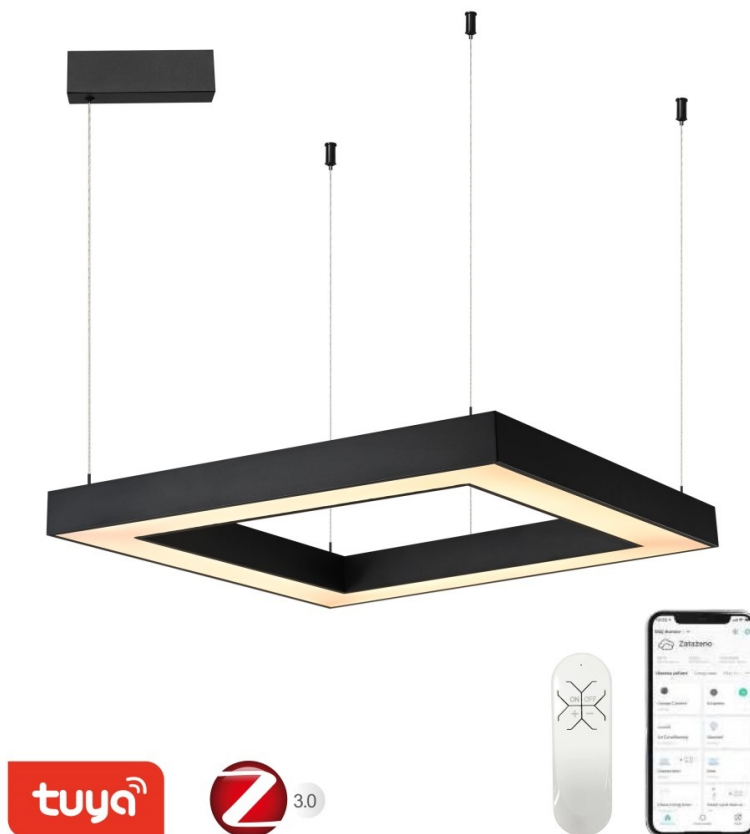

IMMAX NEO CANTO SLIM 60W ČERNÉ

Cena celkem: **6 999 Kč**

(bez DPH: 5 784 Kč)

Běžná cena: **7 699 Kč**

Ušetříte: **700 Kč**

Kód zboží: OSVIMM1389

Part No.: 07173L

Záruka: 36 měs.

Stav: Nové zboží

Popis

IMMAX NEO CANTO SLIM - moderní stropní svítidlo pro náročné

LED svítidlo IMMAX NEO CANTO SLIM potěší fanoušky technických tvarů a moderního designu. Disponuje **pevným závěsným systémem** a hodí se do každého interiéru. Podporuje **barevnou teplotu v rozsahu 3000-6000 K**, takže získáte osvětlení jak pro chvíle relaxace, tak plného pracovního nasazení. **Funkce stmívání** vytvoří optimální atmosféru pro každou příležitost.

Světlo svítidlo IMMAX NEO CANTO SLIM umožňuje **bezdrátovou komunikaci na protokolu ZigBee 3.0**, díky čemuž můžete tento model integrovat do chytrého systému celého domu a ovládat světelné zdroje pomocí **dálkového ovladače**, případně skrze **mobilní aplikaci Immax NEO PRO**.

IMMAX NEO CANTO SLIM 60 W černé

Závěsné stropní LED svítidlo pro chytrou domácnost osvětlí interiér a **možnost výběru odstínu bílé barvy** dokonale dokreslí atmosféru. Podporuje bezdrátový komunikační protokol **ZigBee 3.0**. Ten umožňuje ovládání celé sítě domácích světelných zdrojů skrze přiložený **dálkový ovladač** či aplikaci **Immax NEO PRO** v mobilním telefonu. Tato svítidla jsou vhodná do systému osvětlení **Immax NEO, Tuya či Philips HUE a dalších**. Samozřejmostí je kompatibilita s hlasovým ovládáním přes Amazon Alexa, Google Assistant nebo Apple Siri.