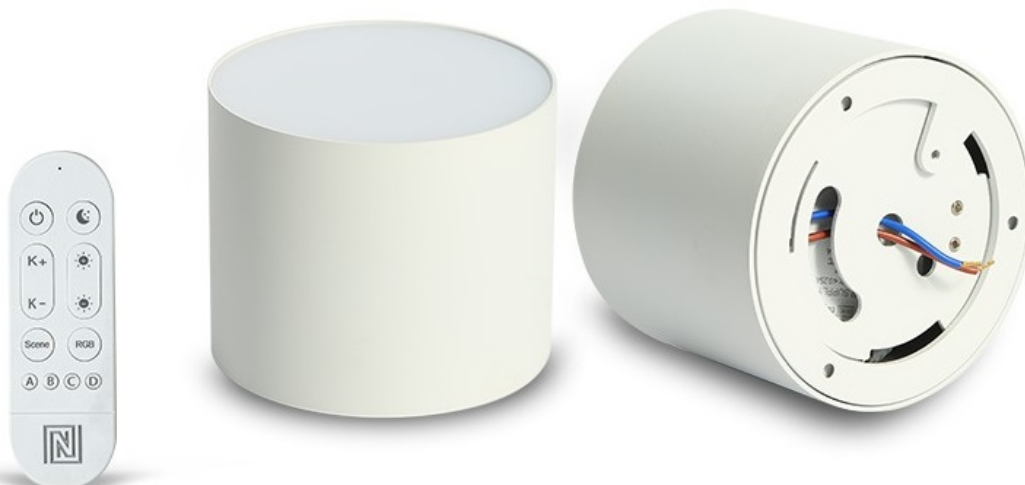

IMMAX NEO LITE RONDATES SMART 32W BÍLÉ

Cena celkem:	1 271 Kč (bez DPH: 1 050 Kč)
Běžná cena:	1 398 Kč
Ušetříte:	127 Kč
Kód zboží:	OSVIMM1395
Part No.:	07243L
Záruka:	24 měs.
Stav:	Nové zboží

Popis**IMMAX NEO LITE RONDATES SMART - světlo pro chytrý a moderní domov**

Kompaktní stropní svítidlo IMMAX NEO LITE RONDATES SMART, které poskytne komfortní osvětlení v každém interiéru. Je vhodné pro nenáročné uživatele, kteří ocení možnost ovládání na dálku pomocí ovladače. Díky **podpoře bezdrátové Wi-Fi komunikace na protokolu Tuya** můžete osvětlení integrovat do **aplikace IMMAX NEO PRO** a ovládat veškerá kompatibilní světla skrze smartphone.

Jednoduše vytvoříte světelné aranžmá pro jakoukoli situaci - relax, romantiku i pracovní nasazení. Světlo IMMAX NEO LITE RONDATES SMART totiž produkuje **barevnou teplotu v rozmezí 2700-6500 K** a ve spojení s funkcí stmívání se přizpůsobí všem vašim požadavkům. Potěší také **podpora hlasových asistentů** Amazon Alexa, Google Assistant a Apple Siri.

IMMAX NEO LITE RONDATES SMART 32 W

LED stropní svítidlo pro chytrou domácnost. Díky svému **modernímu designu** dokonale splyne s každým interiérem. Vyspělá technologie bezdrátové komunikace pomocí Wi-Fi na protokolu **Tuya** umožní integraci svítidla do aplikace **IMMAX NEO PRO**. I na dálku tak můžete vytvořit ideální osvětlení, změnit barvu světla od teplé bílé po studenou bílou či nastavit intenzitu světla. Systém IMMAX NEO LITE je plně kompatibilní se Samsung SmartThings, Philips HUE, Lidl, Somfy Tahoma a **podporuje hlasové asistenty** Amazon Alexa, Google Assistant a Apple Siri. Svítidlo lze propojit s pohybovým a světelným senzorem, což umožňuje automatické rozsvícení světla po setmění při detekci pohybu a přispívá ke zvýšení bezpečnosti a pohodlí v domácnosti.