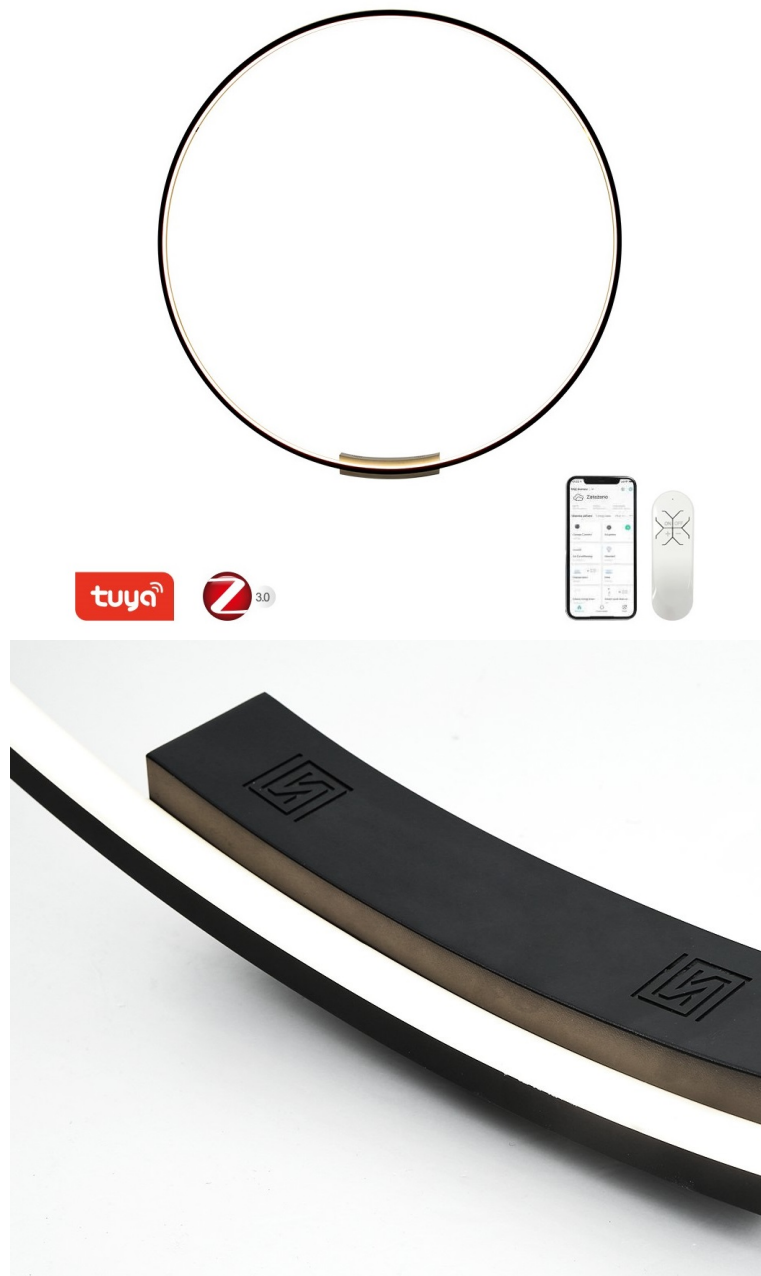

Kruhové svítidlo IMMAX NEO FINO je nejenom praktickým, ale také stylovým doplňkem do vaší domácnosti. Kombinuje **elegantní kruhový design s flexibilní montáží** na stěnu nebo strop. Díky funkci **stmívání** a nastavení rozsahu **barevné teploty 2700-6500 K** vykouzlíte doma osvětlení pro jakoukoli příležitost - pro večerní odpočinek a relax i povzbuzující světlo pro podporu soustředění a práci.

Navíc díky kruhovému provedení **směřuje světlo dovnitř**, takže nedochází k oslnění jako u běžných zdrojů světla. Mezi další přednosti světla **IMMAX NEO FINO** patří možnost **propojení s chytrou bránou IMMAX NEO**, díky čemuž poté můžete světlo ovládat pomocí dálkového ovladače nebo **mobilní aplikace**.

IMMAX NEO FINO 80 cm 50 W

Stylové a štíhlé kruhové světlo v černé barvě, které poskytuje moderní a sofistikované osvětlení pro váš interiér. Světlo FINO je díky svému všestrannému designu vhodné pro montáž na **zed' i strop**, což vám poskytuje flexibilitu v jeho umístění. Navíc **svítí směrem dovnitř** a tedy neoslňuje. Umožňuje přizpůsobit jak intenzitu, tak i teplotu světla od teplé po studenou bílou. Svítidlo lze propojit s chytrou bránou **IMMAX NEO** a ovládat tak celou síť domácích světelných zdrojů skrze dálkový ovladač či aplikaci v mobilním telefonu. Dálkový ovladač **Zigbee 3.0** je součástí balení. Systém je **kompatibilní s iOS, Android, Amazon Alexa, Apple Siri, Google Assistant, Tuya, Philips HUE či Somfy**.

Materiál: kov + plast

Vstupní napětí: AC 220–230 V

Rozměry: 800 × 800 mm

Vzdálenost od stropu: 80 mm

Barva: černá

Energetická třída (EEI): G

TuyaSmart:

[Aplikace pro Android](#)