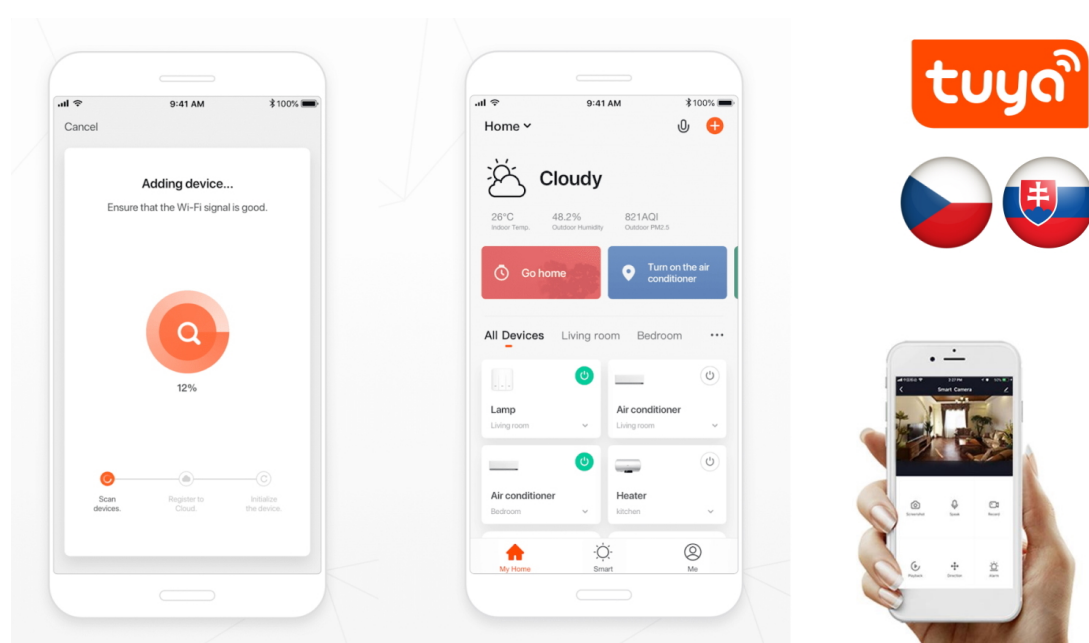

## IMMAX NEO LITE SEMPLICI SMART - moderní Smart osvětlení s dálkovým ovládáním

**Stropní LED svítidlo IMMAX NEO LITE SEMPLICI SMART** do moderní domácnosti, které kombinuje elegantní design a chytré funkce. V rámci svého Smart domu oceníte jeho jednoduchost a **univerzální možnosti osvětlení**. Pro ovládání slouží **dálkový ovladač**, který je součástí balení, nebo **mobilní aplikace IMMAX NEO PRO** ve vašem smartphonu či tabletu. Díky tomu máte přístup k rozmanitým funkcím, které světlo **IMMAX NEO LITE SEMPLICI SMART** nabízí.

Rychle vytvoříte osvětlení pro různé situace, ať už chcete navodit relaxační, intimní, nebo třeba pracovní atmosféru. Světlo **pokrývá barevnou teplotu v rozsahu 2700-6500 K**, a tak produkuje **teplé bílé i studené bílé osvětlení** v interiéru. Nechybí ani funkce stmívání. Potěší také podpora BEACON, protokolu, který umožňuje bezdrátové ovládání skrze Bluetooth.

### IMMAX NEO LITE SEMPLICI SMART 40 cm černé

Stropní svítidlo pro chytrou domácnost, které nabízí možnost **výběru odstínu bílé** barvy a dokonale osvětlí interiér. Kruhové světlo **o průměru 40 cm** nabízí jednoduché ale elegantní osvětlení vhodné do obývacího pokoje, pracovny nebo nad jídelní stůl. Vyspělá technologie ve svítidle, komunikující bezdrátově pomocí **Wi-Fi na protokolu Tuya**, umožní integraci svítidla do aplikace **IMMAX NEO PRO** v mobilním telefonu. Samozřejmostí je kompatibilita s hlasovými asistenty **Amazon Alexa, Google Assistant, Apple Siri**. Součástí balení je také dálkový ovladač.