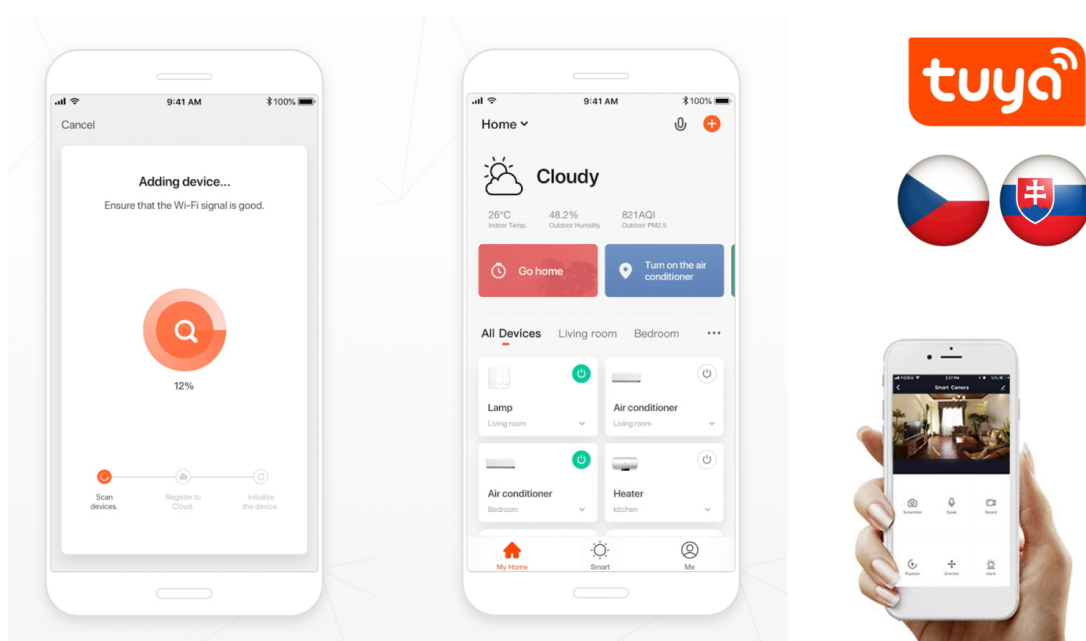

Stropní LED svítidlo IMMAX NEO LITE SEMPLICI SMART do moderní domácnosti, které kombinuje elegantní design a chytré funkce. V rámci svého Smart domu oceníte jeho jednoduchost a **univerzální možnosti osvětlení**. Pro ovládání slouží **dálkový ovladač**, který je součástí balení, nebo **mobilní aplikace IMMAX NEO PRO** ve vašem smartphonu či tabletu. Díky tomu máte přístup k rozmanitým funkcím, které světlo **IMMAX NEO LITE SEMPLICI SMART** nabízí.

Rychle vytvoříte osvětlení pro různé situace, ať už chcete navodit relaxační, intimní, nebo třeba pracovní atmosféru. Světlo **pokrývá barevnou teplotu v rozsahu 2700-6500 K**, a tak produkuje **teplé bílé i studené bílé osvětlení** v interiéru. Nechybí ani funkce stmívání. Potěší také podpora BEACON, protokolu, který umožňuje bezdrátové ovládání skrze Bluetooth.

IMMAX NEO LITE SEMPLICI SMART 60 cm černé

Stropní svítidlo pro chytrou domácnost, které nabízí možnost **výběru odstínu bílé** barvy a dokonale osvětlí interiér. Kruhové světlo **o průměru 60 cm** nabízí jednoduché ale elegantní osvětlení vhodné do obývacího pokoje, pracovny nebo nad jídelní stůl. Vyspělá technologie ve svítidle, komunikující bezdrátově pomocí **Wi-Fi na protokolu Tuya**, umožní integraci svítidla do aplikace **IMMAX NEO PRO** v mobilním telefonu. Samozřejmostí je kompatibilita s hlasovými asistenty **Amazon Alexa, Google Assistant, Apple Siri**. Součástí balení je také dálkový ovladač.