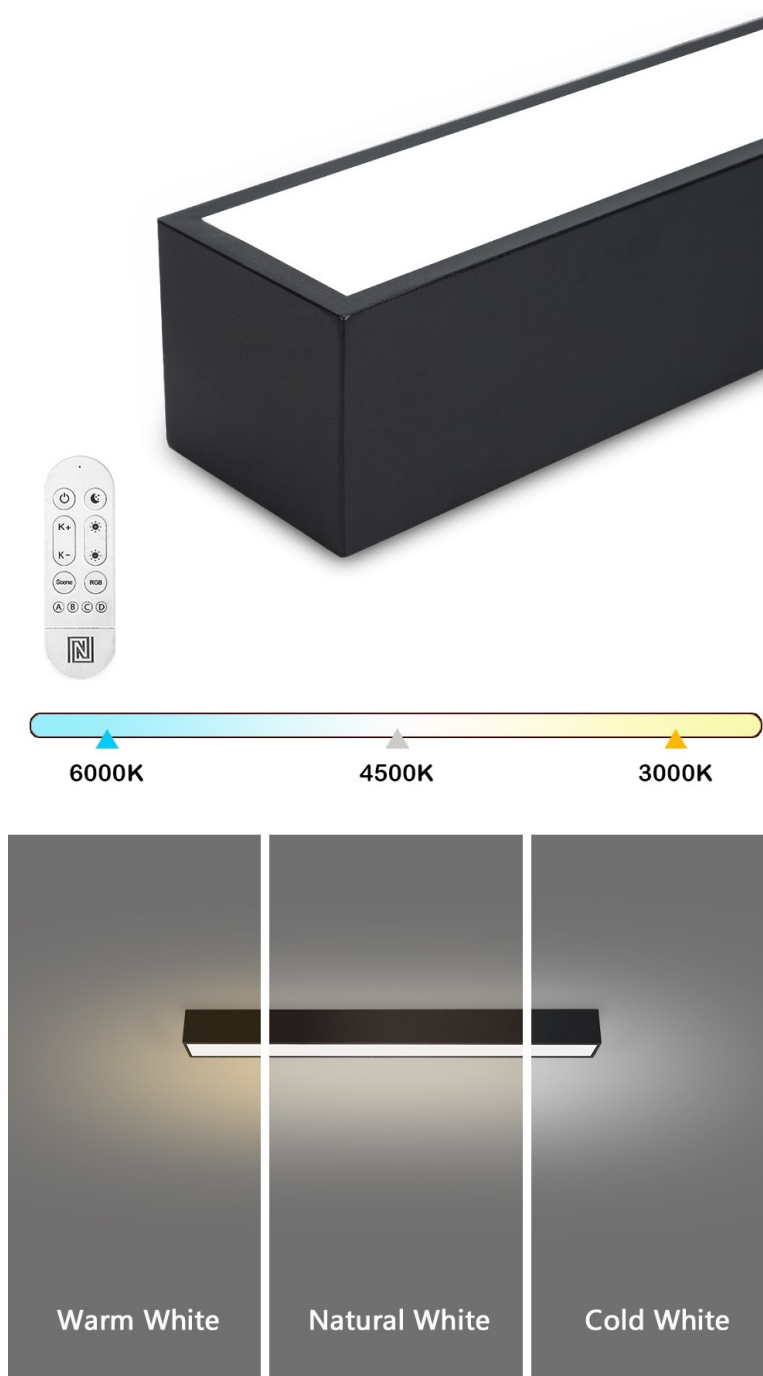

IMMAX NEO LITE LUNGO SMART 58CM ČERNÉ

Cena celkem:	1 759 Kč
	(bez DPH: 1 454 Kč)
Běžná cena:	1 935 Kč
Ušetříte:	176 Kč
Kód zboží:	OSVIMM1406
Part No.:	07254L
Záruka:	24 měs.
Stav:	Nové zboží

Popis

IMMAX NEO LITE LUNGO SMART - osvětlení pro každou chytrou domácnost

Chytré stropní svítidlo IMMAX NEO LITE LUNGO SMART pro osvětlení domácnosti. Svým **štíhlým a elegantním designem** je vhodné pro umístění do různých obytných místností, chodby, a dokonce i kanceláře. Disponuje funkcí **stmívání** a **nastavitelné barevné teploty v rozmezí 3000-6000 K**, díky čemuž produkuje teplé až studené bílé světlo. Vytvoří tak osvětlení jak pro večerní relax, tak pro pracovní nasazení a soustředěný výkon.

IMMAX NEO LITE LUNGO SMART 58 cm černé

Stropní svítidlo pro chytrou domácnost, které nabízí možnost **výběru odstínu bílé** barvy a dokonale osvětlí interiér. Svítidla LUNGO dodávají prostoru moderní a nadčasově laděný vzhled, který nikdy nezestárne. Tenké, podlouhlé světlo **o délce 58 cm** přináší styl a funkčnost i do úzkých prostorů a je tak vhodnou volbou pro chodby, koupelny nebo kanceláře. Vyspělá technologie ve svítidle, komunikující bezdrátově pomocí **Wi-Fi na protokolu Tuya**, umožní integraci svítidla do aplikace **IMMAX NEO PRO** v mobilním telefonu. Samozřejmostí je kompatibilita s hlasovými asistenty **Amazon Alexa, Google Assistant, Apple Siri**. Součástí balení je také dálkový ovladač.

ZÁKLADNÍ SPECIFIKACE

Příkon: 20 W

Světelný tok: 1520 lm

Barevná teplota: 3000–6000 K

Index podání barev: > 80

Stmívání: ano

Minimální životnost: 50 000 hodin

Materiál: kov + plast