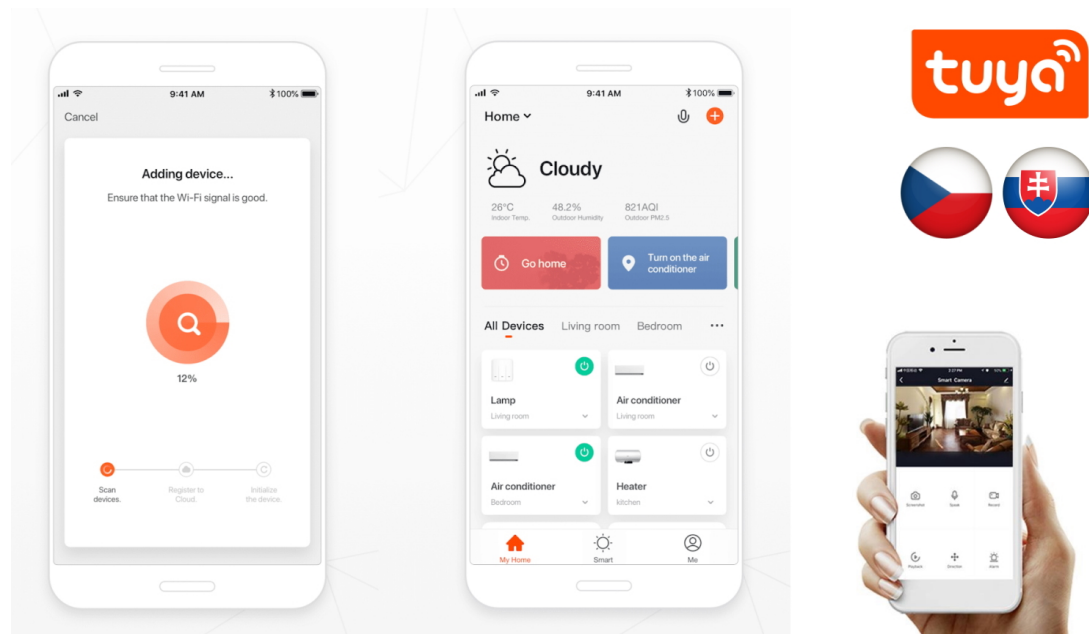

Chytré stropní svítidlo IMMAX NEO LITE LUNGO SMART pro osvětlení domácnosti. Svým **štíhlým a elegantním designem** je vhodné pro umístění do různých obytných místností, chodby, a dokonce i kanceláře. Disponuje funkcí **stmívání** a **nastavitelné barevné teploty v rozmezí 3000-6000 K**, díky čemuž produkuje teplé až studené bílé světlo. Vytvoří tak osvětlení jak pro večerní relax, tak pro pracovní nasazení a soustředěný výkon.

Ize ovládat pomocí **dálkového ovladače**, který je součástí balení, nebo skrze **mobilní aplikaci IMMAX NEO PRO** v smartphonu či tabletu. Díky tomu tak můžete světlo ovládat odkudkoli a vytvořit si přívětivé osvětlení ještě před příchodem domů. Případně vytvořit zdání přítomnosti a jednoduše odradit nezanvané návštěvníky.

IMMAX NEO LITE LUNGO SMART 120 cm černé

Stropní svítidlo pro chytrou domácnost, které nabízí možnost **výběru odstínu bílé** barvy a dokonale osvětlí interiér. Svítidla LUNGO dodávají prostoru moderní a nadčasově laděný vzhled, který nikdy nezestárne. Tenké, podlouhlé světlo o **délce 120 cm** přináší styl a funkčnost i do úzkých prostorů a je tak vhodnou volbou pro chodby, koupelny nebo kanceláře. Vyspělá technologie ve svítidle, komunikující bezdrátově pomocí **Wi-Fi na protokolu Tuya**, umožní integraci svítidla do aplikace **IMMAX NEO PRO** v mobilním telefonu. Samozřejmostí je kompatibilita s hlasovými asistenty **Amazon Alexa, Google Assistant, Apple Siri**. Součástí balení je také dálkový ovladač.