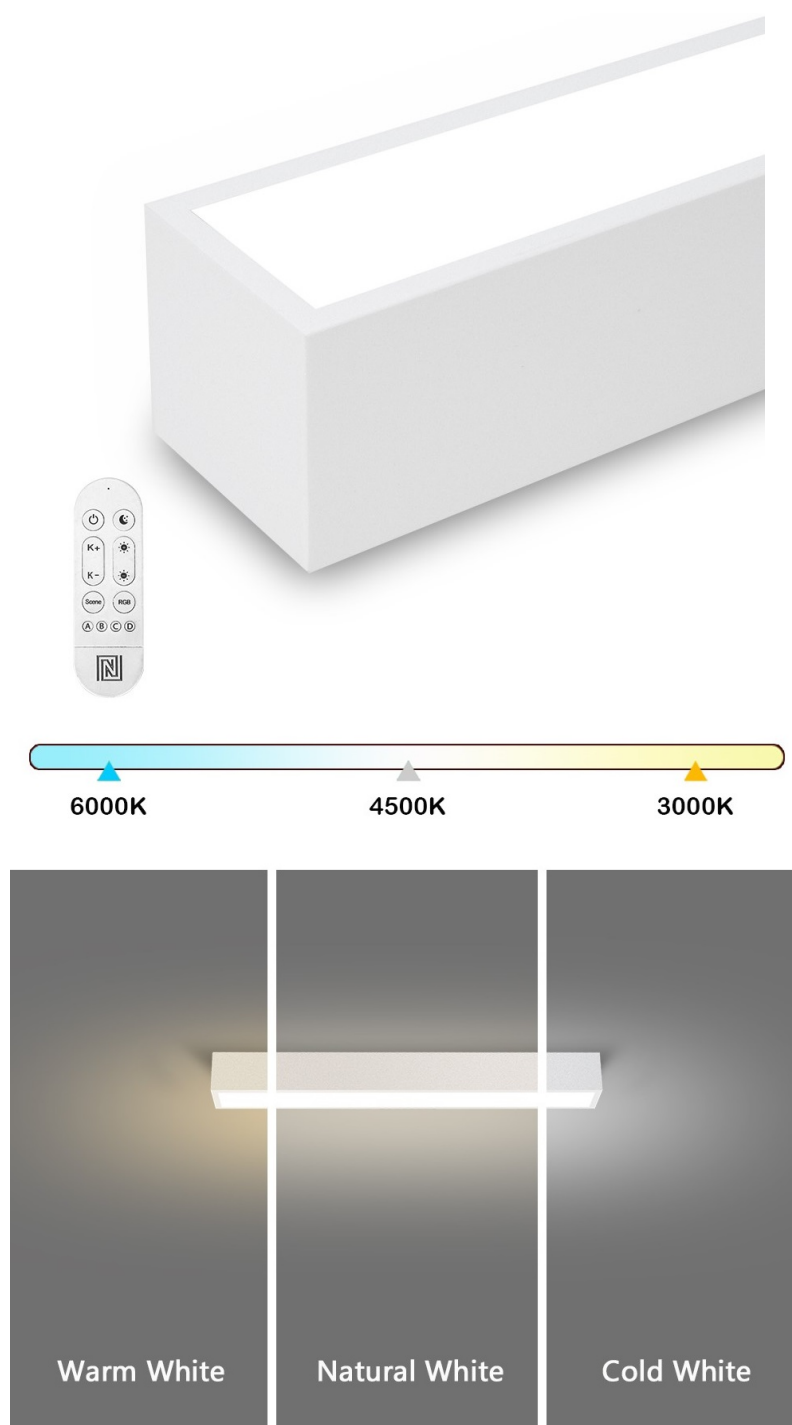

## IMMAX NEO LITE LUNGO SMART 58CM BÍLÉ

Cena celkem:	<b>1 759 Kč</b> <b>(bez DPH: 1 454 Kč)</b>
Běžná cena:	<b>1 935 Kč</b>
Ušetříte:	<b>176 Kč</b>
Kód zboží:	OSVIMM1409
Part No.:	07257L
Záruka:	24 měs.
Stav:	Nové zboží

## IMMAX NEO LITE LUNGO SMART - osvětlení pro každou chytrou domácnost

**Chytré stropní svítidlo IMMAX NEO LITE LUNGO SMART** pro osvětlení domácnosti. Svým **štíhlým a elegantním designem** je vhodné pro umístění do různých obytných místností, chodby, a dokonce i kanceláře. Disponuje funkcí **stmívání** a **nastavitelné barevné teploty v rozmezí 3000-6000 K**, díky čemuž produkuje teplé až studené bílé světlo. Vytvoří tak osvětlení jak pro večerní relax, tak pro pracovní nasazení a soustředěný výkon.

### IMMAX NEO LITE LUNGO SMART 58 cm bílé

Stropní svítidlo pro chytrou domácnost, které nabízí možnost **výběru odstínu bílé** barvy a dokonale osvětlí interiér. Svítidla LUNGO dodávají prostoru moderní a nadčasově laděný vzhled, který nikdy nezestárne. Tenké, podlouhlé světlo **o délce 58 cm** přináší styl a funkčnost i do úzkých prostorů a je tak vhodnou volbou pro chodby, koupelny nebo kanceláře. Vyspělá technologie ve svítidle, komunikující bezdrátově pomocí **Wi-Fi na protokolu Tuya**, umožní integraci svítidla do aplikace **IMMAX NEO PRO** v mobilním telefonu. Samozřejmostí je kompatibilita s hlasovými asistenty **Amazon Alexa, Google Assistant, Apple Siri**. Součástí balení je také dálkový ovladač.

#### ZÁKLADNÍ SPECIFIKACE

**Příkon:** 20 W

**Světelný tok:** 1520 lm

**Barevná teplota:** 3000–6000 K

**Index podání barev:** > 80

**Stmívání:** ano

**Minimální životnost:** 50 000 hodin

**Materiál:** kov + plast